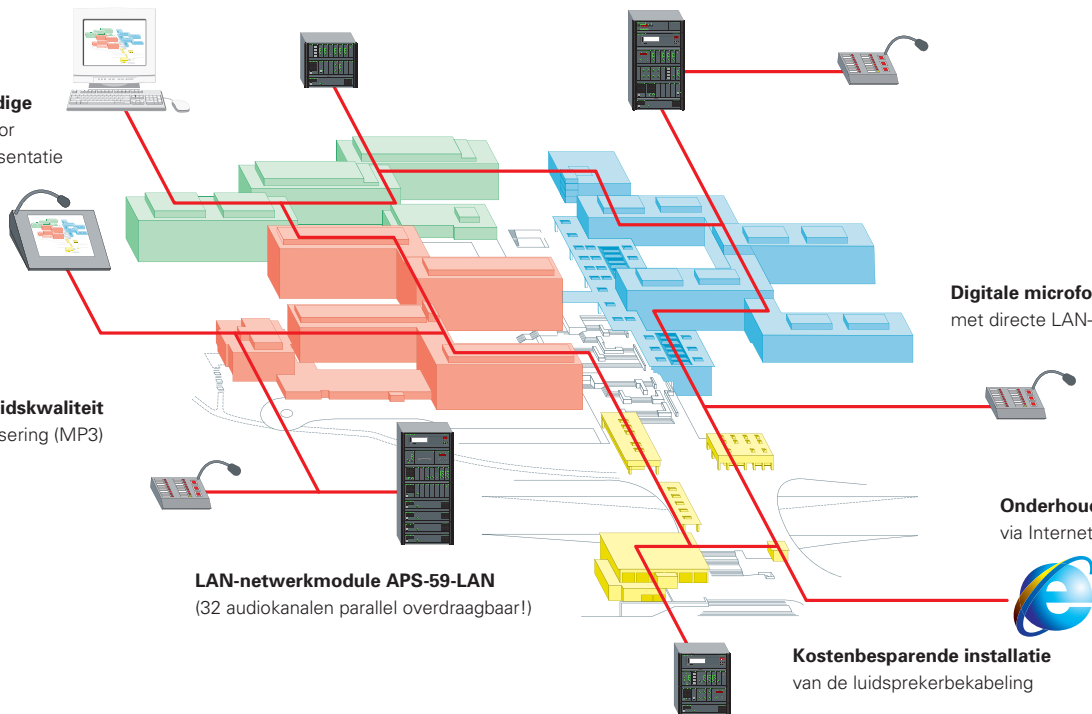

Een LAN-netwerk... voordelig en veilig!

Koppelen van geluids- en ontruimingssystemen met een LAN/WAN is de meest voordelige en veiligste vorm van netwerkintegratie. Een standaard netwerkverbinding is voldoende om meerdere gegevens en gedigitaliseerde audiosignalen tegelijkertijd te verzenden, ook over grotere afstanden. Bovendien kan onze technologie op elk moment naar wens worden uitgebreid met netwerkcomponenten (standaardnetwerk!).

- 
- kostenbesparende installatie van luidsprekerbekabeling
 - voordelig netwerk via Local Area Network (LAN)
 - perfecte geluidskwaliteit dankzij digitalisering en comprimering (MP3)
 - zeer eenvoudige bediening door grafische presentatie
 - 100% veiligheid dankzij digitale lijnbewaking
 - digitale microfoonpanelen met directe LAN-aansluiting
 - verzending logboek via LAN-netwerk
 - onderhoud op afstand via Internet mogelijk!

LAN-netwerken – en de daaruit voortkomende voordelen:

100% veiligheid
dankzij digitale lijnbewaking

Voordelig netwerk
via Local Area Network (LAN)

Zeer eenvoudige bediening door grafische presentatie

Perfekte geluidskwaliteit dankzij digitalisering (MP3)

Digitale microfoonpanelen met directe LAN-aansluiting

Onderhoud op afstand via Internet mogelijk!

LAN-netwerkmodule APS-59-LAN
(32 audiokanalen parallel overdraagbaar!)

Kostenbesparende installatie van de luidsprekerbekabeling