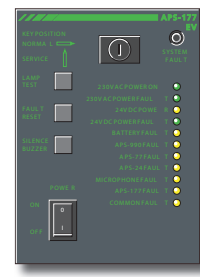

Digitale microfoonpanelen met directe LAN-aansluiting

Onderhoud op afstand via Internet mogelijk!

LAN-netwerkmodule APS-59-LAN
(32 audiokanalen parallel overdraagbaar!)

Kostenbesparende installatie van de luidsprekerbekabeling