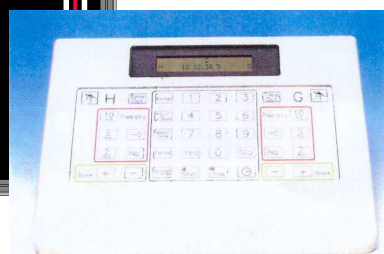

### Funktion :

- Anzeige von Resultat, Spielabschnitt und Zeit in Zahlen
- Anzeige von je 2 Strafen in Minuten und Sekunden
- Anzeige von Time-Out, Spielunterbruch, Aufschlag und Strafe mit farbigen Klappen
- Fernbedienpult mit Parallel-Anzeige und Tastatur-schablonen für 4 Grundsportarten, kabelgebunden

### Design :

- Einseitige Anzeige für AP-Montage inkl. Befestigungs-Material
- Gehäuse Aluminium, Frontblende ballsicher nach DIN 18032

Anzeige	Farbe	Artikel	Dimensionen	Gewicht	Ablesbarkeit
Resultat, Zeit, Strafen	gelb	GM-117970-50	2200x1500x110 mm (B/H/T)	80,0 kg	140 m

### Technische Daten:

- Gehäuse:** Aluminium-Profil, Frontabdeckung Polycarbonat 3mm
- Anzeige:** Bistabile, elektromechanische 7-Segment-Anzeige
- Anzeige-Grösse:** Tore und Zeit 280 mm, Spielabschnitt 190 mm
- Farbe der Klappen:** 2 gelb und 1 rot / Mannschaft - grün/rot für Spielunterbruch
- Dimensionen:** 2200 x 1500 x 110 mm (B/H/T), Gewicht 80 kg
- Ablesbarkeit:** ca. 140m
- Anschlusswert:** 230 VAC, Stromaufnahme 300 VA
- Umgebungstemp.:** 0°- +40°
- Sirene:** eingebaut, 117 dB
- Optionen:**
- Funkfernsteuerung
  - Beleuchtung
  - Tageszeit ab Hauptuhr synchronisierbar
  - Erweiterungsmodule Strafen, Team-Fouls, Einzelfouls
  - Schiedsrichter-Lampen rot/grün (Eishockey)