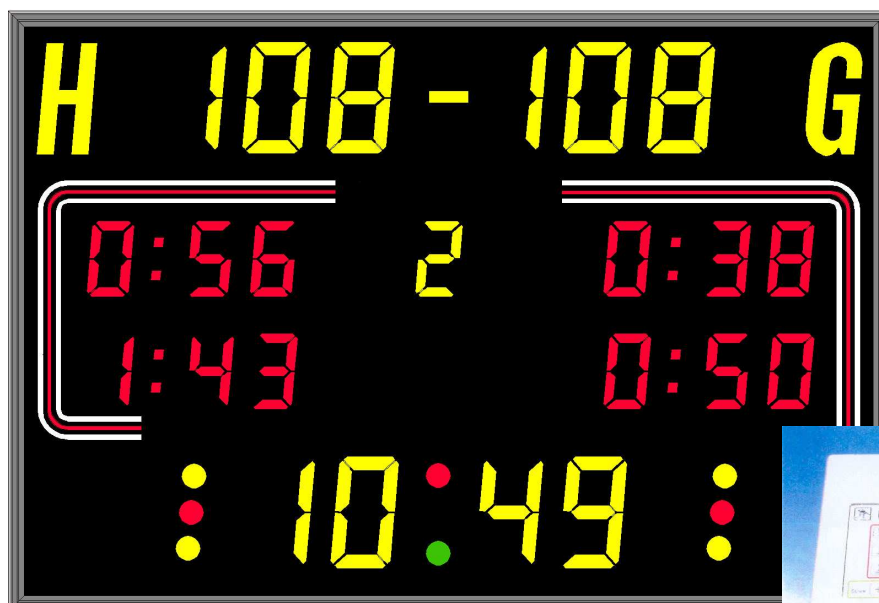

### Funktion :

- Anzeige von Resultat, Spielabschnitt und Zeit in Zahlen
- Anzeige von je 2 Strafen in Minuten und Sekunden
- Anzeige von Time-Out, Spielunterbruch, Aufschlag und Strafe mit farbigen Klappen
- Fernbedienpult mit Parallel-Anzeige und Tastatur-schablonen für 4 Grundsportarten, kabelgebunden

### Design :

- Einseitige Anzeige für AP-Montage inkl. Befestigungs-Material
- Gehäuse Aluminium, Frontblende ballsicher nach DIN 18032

Anzeige	Farbe	Artikel	Dimensionen	Gewicht	Ablesbarkeit
Resultat, Zeit, Strafen	gelb	GM-117970-50	2200x1500x110 mm (B/H/T)	80,0 kg	140 m

### Technische Daten:

- Gehäuse:** Aluminium-Profil, Frontabdeckung Polycarbonat 3mm
- Anzeige:** Bistabile, elektromechanische 7-Segment-Anzeige
- Anzeige-Grösse:** Tore und Zeit 280 mm, Spielabschnitt 190 mm
- Farbe der Klappen:** 2 gelb und 1 rot / Mannschaft - grün/rot für Spielunterbruch
- Dimensionen:** 2200 x 1500 x 110 mm (B/H/T), Gewicht 80 kg
- Ablesbarkeit:** ca. 140m
- Anschlusswert:** 230 VAC, Stromaufnahme 300 VA
- Umgebungstemp.:** 0°- +40°
- Sirene:** eingebaut, 117 dB
- Optionen:**
- Funkfernsteuerung
  - Beleuchtung
  - Tageszeit ab Hauptuhr synchronisierbar
  - Erweiterungsmodule Strafen, Team-Fouls, Einzelfouls
  - Schiedsrichter-Lampen rot/grün (Eishockey)