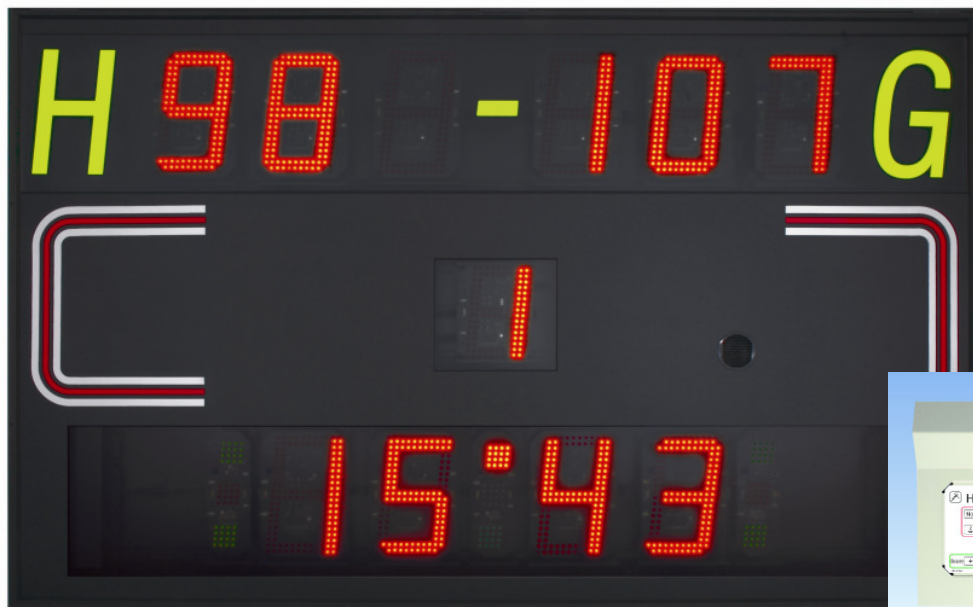

g+m elektronik ag
CH-9245 Oberbüren
www.gm-elektronik.ch

Multi-Sportanzeige GM-117220-00 für Innen/Aussen-Anwendung (auch mit Funkfernsteuerung)

Basis-Modul mit LED-Anzeige für 10 Sportarten

Funktion :

- Anzeige von Resultat, Spielabschnitt und Zeit in Zahlen
- Anzeige von Time-Out, Spielunterbruch, Aufschlag und Strafe mit farbigen LED
- Fernbedienpumit Parallel-Anzeige und Tastatur-schablonen für 4 Grundsportarten, kabelgebunden

Design :

- Einseitige Anzeige für AP-Montage inkl. Befestigungs-Material
- Gehäuse Aluminium, Frontblende ballsicher nach DIN 18032

Anzeige	Farbe	Artikel	Dimensionen	Gewicht	Ablesbarkeit
Resultat, Zeit, Strafen	gelb	GM-117220-00	2000x1250x110 mm (B/H/T)	48,0 kg	120 m

Technische Daten:

- Gehäuse:** Aluminium-Profil, Frontabdeckung Polycarbonat 3mm
- Anzeige:** LED
- Anzeige-Grösse:** Tore und Zeit 250 mm, Spielabschnitt 190 mm
- Dimensionen:** 2000 x 1250 x 110 mm (B/H/T), Gewicht 48 kg
- Ablesbarkeit:** ca. 120m
- Anschlusswert:** 230 VAC, Stromaufnahme 80 VA
- Umgebungstemp.:** 0° - +40°
- Sirene:** eingebaut, 117 dB
- Optionen:**
- Funkfernsteuerung
 - Beleuchtung
 - Tageszeit ab Hauptuhr synchronisierbar
 - Erweiterungsmodule Strafen, Team-Fouls, Einzelfouls
 - Schiedsrichter-Lampen rot/grün (Eishockey)