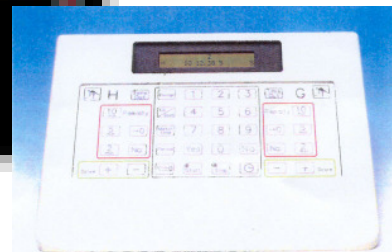

Funktion :

- Anzeige von Resultat, Spielabschnitt und Zeit in Zahlen
- Anzeige von je 2 Strafen in Minuten und Sekunden
- Anzeige von Time-Out, Spielunterbruch, Aufschlag und Strafe mit farbigen LED
- Fernbedienpult mit Parallel-Anzeige und Tastatur-schablonen für 4 Grundsportarten, kabelgebunden

Design :

- Einseitige Anzeige für AP-Montage inkl. Befestigungs-Material
- Gehäuse Aluminium, Frontblende ballsicher nach DIN 18032

Anzeige	Farbe	Artikel	Dimensionen	Gewicht	Ablesbarkeit
Resultat, Zeit, Strafen	gelb	GM-114226-00	2200x1500x110 mm (B/H/T)	60,0 kg	120 m