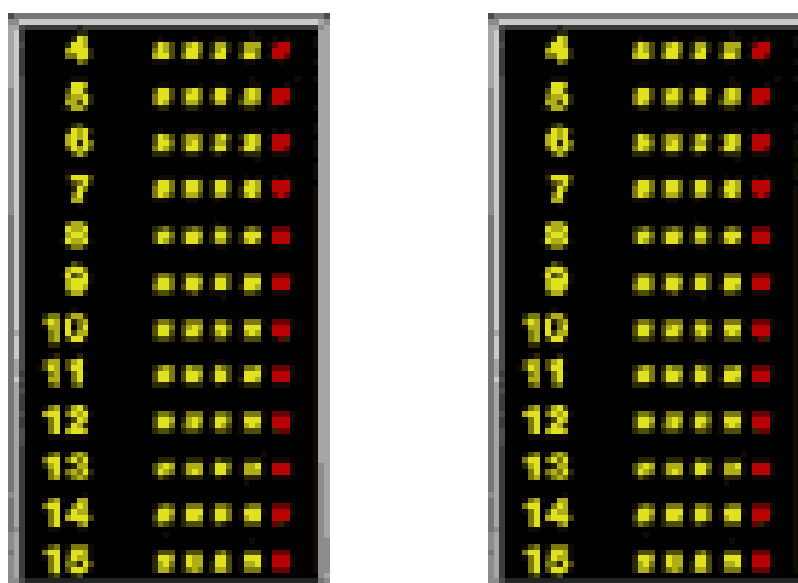

- Professionelle Akustikanlagen
- Uhrenanlagen, analog, digital
- Audio Systeme für Personen-
Evakuierung gemäss EN 60849

Einzelfoul-Anzeigen GM-114207-00 für Innen/Aussen-Anwendung

Zusatz-Module zu LED-Anzeige GM-114220-00

Funktion :

- Anzeige der Anzahl persönlicher Fouls mit 4 gelben Feldern und 1 roten Feld
- Spieler-Nummern sind fix
- Lieferumfang sind 2 Anzeigen (H, G)

Design :

- Einseitige Anzeige für AP-Montage, inkl. Befestigungsmaterial
- Gehäuse Aluminium, Frontblende ballsicher nach DIN 18032

Funktionsbeschreibung

- Strafen:** Anzeige der Anzahl persönlicher Fouls mit 4 gelben Feldern und 1 roten Feld, Spieler-Nummern sind fix
- Montage:** je links und rechts der Hauptanzeige bzw. Strafen-Modul
- Frontabdeckung:** Nicht reflektierende, ballsichere Polycarbonat-Abdeckung (DIN 18032)
Die Abdeckung kann vorne hochgeklappt werden

Technische Daten:

- Gehäuse:** Aluminium-Profil, Frontabdeckung Polycarbonat 3mm
- Anzeige:** LED
- Anzeige-Grösse:** 38 x 38 mm
- Dimensionen:** 1000 x 1790 x 110 mm, Gewicht 30 kg (1 Anzeige)
- Ablesbarkeit:** ca. 120 m
- Anschlusswert:** 230 VAC, Stromaufnahme 80 VA
- Umgebungstemp.:** 0° - +40°
-
- Optionen:** - Beleuchtung