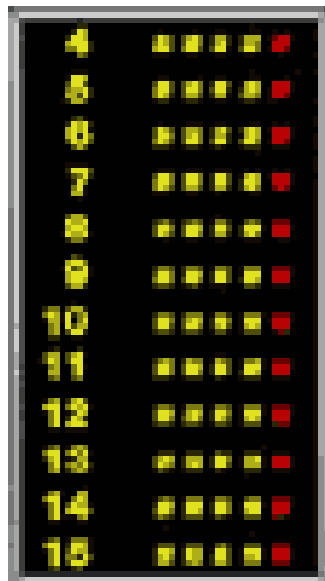

Akustikanlagen nach EN 54 –16
Uhrenanlagen, analog und digital
Lautsprecher für Beschallungsanlagen

Systèmes Audio d'évacuation EN 54 –16
Horloges analogiques et digitales
Haut-parleurs

Voice-Alarm according EN 54 –16
Clock Systems, analogue and digital
Loudspeaker

g+m elektronik ag
CH-9245 Oberbüren
www.gm-elektronik.ch

Individual Foul-Display GM-117207-00 for Indoor/Outdoor-Use

Add. module for scoreboard LED GM-117220-00

Function :

- Player number (fix) and number of individual fouls are indicated with 4 yellow digits and 1 red.

Design :

- One-side add. module for wall-mounting
- Case aluminium, frontcover protected DIN 18032

Display	colour	Artikel	Dimensions	Weight	Visibility
Individual fouls	yellow, red	GM-117207-00	1000x1790x110 mm (L/H/D)	30,0 kg	120 m

Technical data:

- Case:** Aluminium profile
- Digits:** LED
- Dimensions:** 1000 x 1790 x 110 mm (W/H/D), weight 45 kg
- Visibility:** approx. 120 meters
- Conn. voltage:** 230 VAC, consumption 80 VA
- Ambient temp.:** 0° - +40°