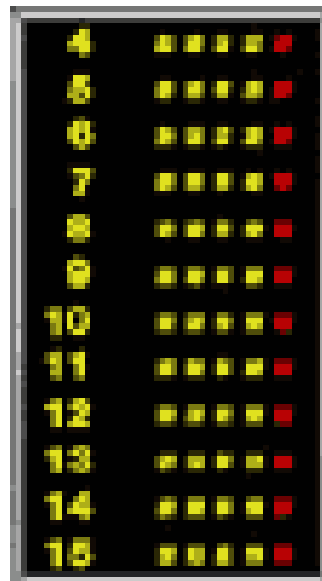

Akustikanlagen nach EN 54 –16
Uhrenanlagen, analog und digital
Lautsprecher für Beschallungsanlagen

Systèmes Audio d'évacuation EN 54 –16
Horloges analogiques et digitales
Haut-parleurs

Voice-Alarm according EN 54 –16
Clock Systems, analogue and digital
Loudspeaker

g+m elektronik ag
CH-9245 Oberbüren
www.gm-elektronik.ch

Individual Foul-Display GM-117207-00 for Indoor/Outdoor-Use

Add. module for scoreboard LED GM-117220-00

Function :

- Player number (fix) and number of individual fouls are indicated with 4 yellow digits and 1 red.

Design :

- One-side add. module for wall-mounting
- Case aluminium, frontcover protected DIN 18032

Display	colour	Artikel	Dimensions	Weight	Visibility
Individual fouls	yellow, red	GM-117207-00	1000x1790x110 mm (L/H/D)	30,0 kg	120 m

Technical data:

- Case:** Aluminium profile
- Digits:** LED
- Dimensions:** 1000 x 1790 x 110 mm (W/H/D), weight 45 kg
- Visibility:** approx. 120 meters
- Conn. voltage:** 230 VAC, consumption 80 VA
- Ambient temp.:** 0° - +40°