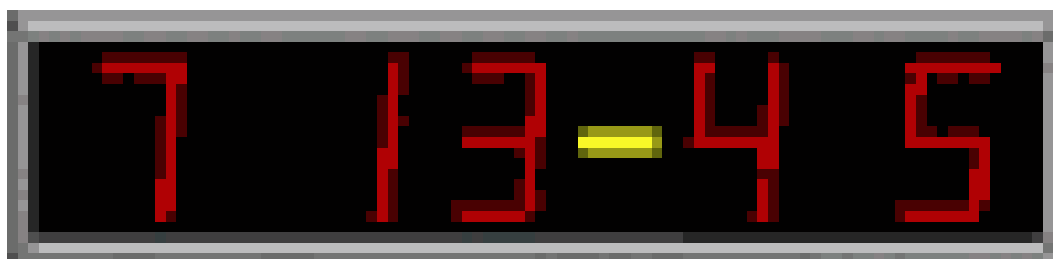

# Teamfoul-Anzeige GM-114203-00 für Innen/Aussen-Anwendung

Zusatz-Modul zu LED-Anzeige GM-114220-00

### Funktion :

- Anzeige von Spieler-Nummer und Anzahl Spieler-Fouls des zuletzt bestraften Spielers (Anzeige mitte) Spieler 13 mit 4. Foul)
- Anzeige der Gesamtzahl der Mannschaftsfouls (Anzeige links und rechts)
- Nach dem Erreichen der strafbaren Anzahl Mannschaftsfouls ertönt Sirene für Freiwurf (Basketball)

### Design :

- Einseitige Anzeige für AP-Montage inkl. Befestigungs-Material
- Gehäuse Aluminium, Frontblende ballsicher nach DIN 18032

Anzeige	Farbe	Artikel	Dimensionen	Gewicht	Ablesbarkeit
Mannschafts-Fouls	rot	GM-114203-00	2000x1460x110 mm (B/H/T)	20,0 kg	80 m

### Funktionsbeschreibung

**Strafen:** Anzeige der Spieler-Nummer und der Anzahl Einzelfouls des zuletzt bestraften Spielers (Anzeige mitte)  
Anzeige der Gesamtzahl der Mannschaftsfouls (Anzeige links und rechts)  
Nach dem Erreichen der strafbaren Anzahl Mannschaftsfouls ertönt Sirene für Freiwurf (Basketball)