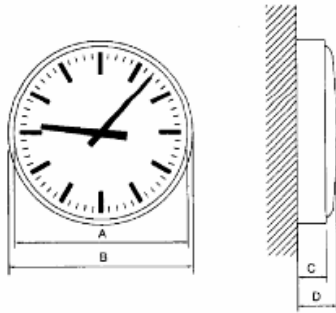

Analoge Nebenuhren für Innenanwendung (Spezial-Design)

Minutenimpuls 24-V – Stunden – Minuten - Ø 300 mm

Funktion :

- Polarisierte Minutenimpulse ab Hauptuhr

Design :

- Einseitige Uhr für AP-Montage inkl. Befestigungsbügel
- Doppelseitige Uhr mit Montagekonsole für Wand oder Deckenmontage
- Spezial-Zifferblatt schwarz auf weiss, Stunden- und Minutenzeiger schwarz
- Konvexes Schutzglas (keine Spiegelung)
- Gehäuse weiss

Voice-Alarm according EN 54 –16
 Clock Systems, analogue and digital
 Loudspeaker

g+m elektronik ag
 CH-9245 Oberbüren
 www.gm-elektronik.ch

Technische Daten :

Einseitige Uhren

Ø	A	B	C	D		Gewicht	Ablesbarkeit
300	280	305	36	45		1,1 kg	30 m

Masse in mm

Doppelseitige Uhren

Ø	A	B	C	D	E	Gewicht	Ablesbarkeit
300	280	305	74	92	425	2,6 kg	30 m

Masse in mm

Spezifikationen :

Stromverbrauch : 7.5mA bei 24V (einseitig), 15mA bei 24V (doppelseitig)
 Umgebungstemperatur : 0° bis +40°
 Rel. Feuchtigkeit : 85%
 Schutzklasse : IP 52