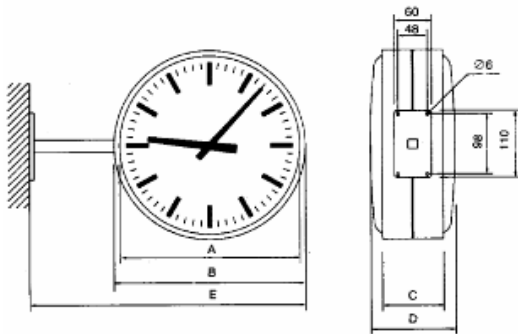

Analoge Nebenuhren für Innenanwendung (Spezial-Design)

Minutenimpuls 24-V – Stunden – Minuten - Ø 300 mm

Funktion :

- Polarisierte Minutenimpulse ab Hauptuhr

Design :

- Einseitige Uhr für AP-Montage inkl. Befestigungsbügel
- Doppelseitige Uhr mit Montagekonsole für Wand oder Deckenmontage
- Spezial-Zifferblatt schwarz auf weiss, Stunden- und Minutenzeiger schwarz
- Konvexes Schutzglas (keine Spiegelung)
- Gehäuse weiss

Voice-Alarm according EN 54 –16
 Clock Systems, analogue and digital
 Loudspeaker

g+m elektronik ag
 CH-9245 Oberbüren
 www.gm-elektronik.ch

Technische Daten :

Einseitige Uhren

Ø	A	B	C	D		Gewicht	Ablesbarkeit
300	280	305	36	45		1,1 kg	30 m

Masse in mm

Doppelseitige Uhren

Ø	A	B	C	D	E	Gewicht	Ablesbarkeit
300	280	305	74	92	425	2,6 kg	30 m

Masse in mm

Spezifikationen :

Stromverbrauch : 7.5mA bei 24V (einseitig), 15mA bei 24V (doppelseitig)
 Umgebungstemperatur : 0° bis +40°
 Rel. Feuchtigkeit : 85%
 Schutzklasse : IP 52