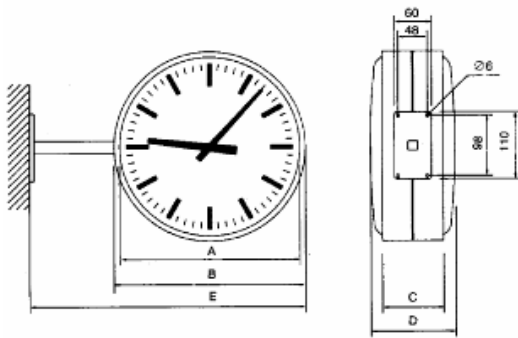

- Einseitige Uhr für AP-Montage inkl. Befestigungsbügel
- Doppelseitige Uhr mit Montagekonsole für Wand oder Deckenmontage
- Strich- oder Zahlensifferblatt schwarz auf weiss, Stunden- und Minutenzeiger schwarz
- Konkaves Schutzglas (keine Spiegelung)
- Gehäuse weiss oder Aluminium:

Technische Daten :

Einseitige Uhren

Ø	A	B	C	D		Gewicht	Ablesbarkeit
240	210	232	36	45		0,8 kg	20 m
300	280	305	36	45		1,1 kg	30 m
400	380	405	36	45		1.5 kg	40 m

Masse in mm

Doppelseitige Uhren

Ø	A	B	C	D	E	Gewicht	Ablesbarkeit
240	210	232	74	92	350	2,0 kg	20 m
300	280	305	74	92	425	2,6 kg	30 m
400	380	405	74	92	525	3,4 kg	40 m