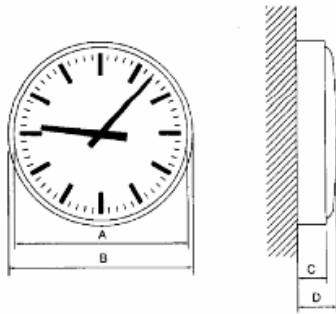

- Einseitige Uhr für AP-Montage inkl. Befestigungsbügel
- Doppelseitige Uhr mit Montagekonsole für Wand oder Deckenmontage
- Strich- oder Zahlensifferblatt schwarz auf weiss, Stunden- und Minutenzeiger schwarz
- Konkaves Schutzglas (keine Spiegelung)
- Gehäuse weiss oder Aluminium:

Technische Daten :

Einseitige Uhren

Ø	A	B	C	D		Gewicht	Ablesbarkeit
240	210	232	36	45		0,8 kg	20 m
300	280	305	36	45		1,1 kg	30 m
400	380	405	36	45		1.5 kg	40 m

Masse in mm

Doppelseitige Uhren

Ø	A	B	C	D	E	Gewicht	Ablesbarkeit
240	210	232	74	92	350	2,0 kg	20 m
300	280	305	74	92	425	2,6 kg	30 m
400	380	405	74	92	525	3,4 kg	40 m