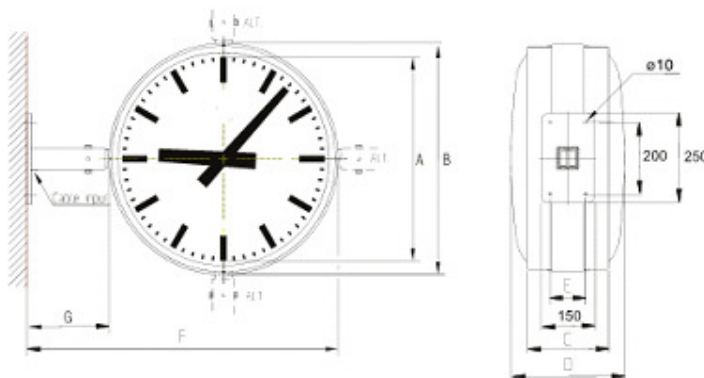

Doppelseitige Uhren

Ø	A	B	C	D	E	F	G	Gewicht	Ablesbarkeit
400	380	425	230	275	75	625	200	4,0 kg	40 m
600	560	635	230	320	100	860	225	12,0 kg	50 m
800	760	835	230	340	100	1060	225	17,0 kg	80 m
900	860	935	230	340	100	1160	225	19,5 kg	100 m

Masse in mm

Spezifikationen :

Stromverbrauch : ..... 20mA bei 24V
Umgebungstemperatur : ..... 0° bis +40°
Rel. Feuchtigkeit : 85%
Schutzklasse : ..... IP 52 (Innen), IP 54 (Aussen)

g+m elektronik ag
CH-9245 Oberbüren
T+ 41 (0)71 955 90 10
F+ 41 (0)71 955 90 20

Externe Filialen Schweiz/Regional Swiss Offices:
5504 Othmarsingen T +41 (0)62 896 02 08 F +41 (0)62 896 02 68
1090 La Croix (Lutry) T +41 (0)21 791 63 06 F +41 (0)21 791 63 08
www.gm-elektronik.ch adm@gm-elektronik.ch

Tochterfirmen im Ausland/Subsidiary Companies:
g+m elektroakustik GmbH D-64646 Heppenheim
g+m électronique S.A.R.L. F-21202 Beaune
g+m audio-technologie B.V NL-4824 AT Breda