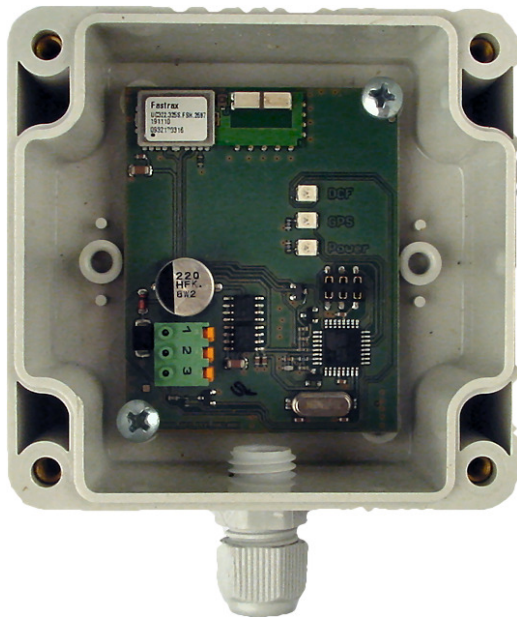

Akustikanlagen nach EN 54 –16  
 Uhrenanlagen, analog und digital  
 Lautsprecher für Beschallungsanlagen

Systèmes Audio d'évacuation EN 54 –16  
 Horloges analogiques et digitales  
 Haut-parleurs

Voice-Alarm according EN 54 –16  
 Clock Systems, analogue and digital  
 Loudspeaker

# GPS-Receiver GM-122985

for all master-clocks g+m

- for synchronization of g+m Masterclocks with signal GPS
- automatic commutation of sommer/winter-time, automatic time-correction from GPS

### Functions :

- synchronization of g+m master-clocks

| article   | function     | dimensions              | cable          |
|-----------|--------------|-------------------------|----------------|
| GM-122985 | GPS-receiver | 83 x 83 x 55 mm (W/D/H) | U-72 1x4x0,8mm |