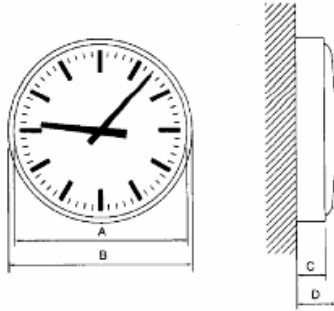

Design :

- Einseitig Uhr für AP Montage mit Gehäusetiefe 48 mm
- Doppelseitige Uhr mit Montagekonsole für Wand oder Deckenmontage
- Strich- oder Zahlzifferblatt schwarz auf weiss, Stunden- und Minutenzeiger schwarz, Sekundenzeiger rot
- Konvexes Schutzglas (keine Spiegelung)

Technische Daten :

Einseitige Uhren

Ø	A	B	C	D		Gewicht	Ablesbarkeit
300	280	232	48	70		0.9 kg	30 m
400	380	405	48	70		1.5 kg	40 m

Masse in mm

Doppelseitige Uhren

Ø	A	B	C	D	E	Gewicht	Ablesbarkeit
300	280	305	98	142	440	2,5 kg	30 m
400	380	405	98	142	600	4,1 kg	40 m