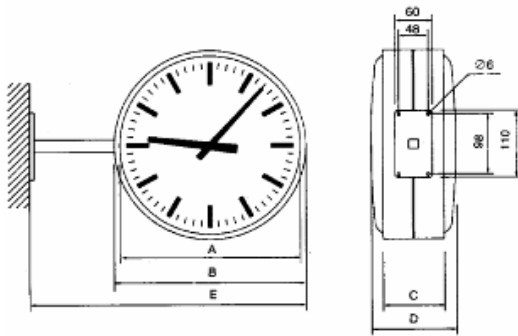

Design :

- Einseitig Uhr für AP Montage mit Gehäusetiefe 48 mm
- Doppelseitige Uhr mit Montagekonsole für Wand oder Deckenmontage
- Strich- oder Zahlzifferblatt schwarz auf weiss, Stunden- und Minutenzeiger schwarz, Sekundenzeiger rot
- Konvexes Schutzglas (keine Spiegelung)

Technische Daten :

Einseitige Uhren

Ø	A	B	C	D		Gewicht	Ablesbarkeit
300	280	232	48	70		0.9 kg	30 m
400	380	405	48	70		1.5 kg	40 m

Masse in mm

Doppelseitige Uhren

Ø	A	B	C	D	E	Gewicht	Ablesbarkeit
300	280	305	98	142	440	2,5 kg	30 m
400	380	405	98	142	600	4,1 kg	40 m