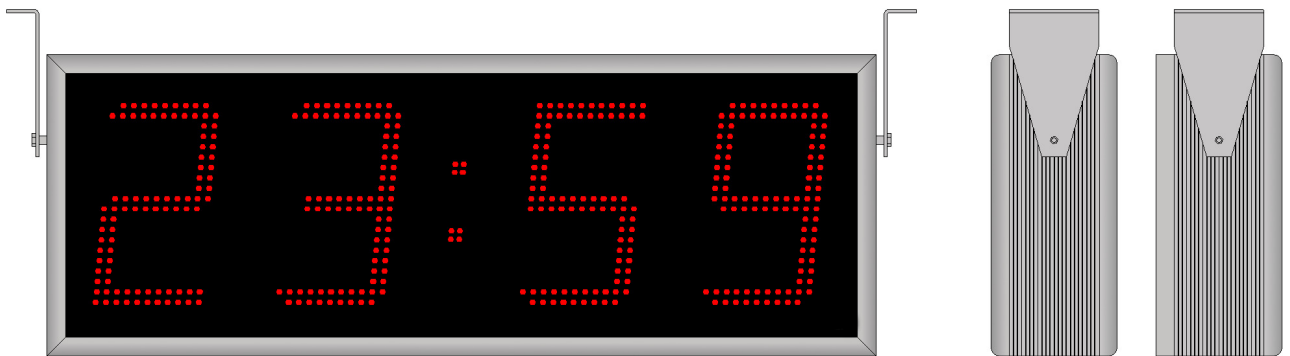

# Digitale Uhren Lumex 15/19/25/30/45 für Innenanwendung

Minutenimpuls 24-V – 230 VAC - Stunden – Minuten

Lumex-15

## Funktion :

- Ansteuerung ab Hauptuhr mit polarisierten Minutenimpulsen
- Ansteuerung ab Hauptuhr mit Time-Code-Impulsen (selbststrichend)
- autonomer Betrieb
- Für alle Funktionen ist 230 VAC für die Uhr nötig (Anzeige)
- Gangreserve 48 h (Impulsspeicher)

## Design :

- Einseitige Uhr für AP-Montage inkl. Befestigungskonsole
- Doppelseitige Uhr mit Montagekonsole für Wand oder Deckenmontage
- Anzeige Stunden und Minuten mit Doppel-LED 140 mm (190 mm, 250 mm)
- Gehäuse Aluminium

## Optionen:

- Funkempfänger GM-2022 für autonomen Betrieb mit Funkempfänger
- Temp.-Fühler - Zusatz (119497-809) für Ausführung als Temperaturanzeige

Einseitig, Anzeige rot

Anzeige	Artikel	Dimensionen	Ablesbarkeit
Std., Min.	Lumex-15	690x250x155 mm (B/H/T)	50 m
Std., Min.	Lumex-19	820x300x155 mm (B/H/T)	65 m
Std., Min.	Lumex-25	1020x370x155 mm (B/H/T)	80 m
Std., Min	Lumex-30	auf Anfrage	
Std., Min	Lumex-45	auf Anfrage	