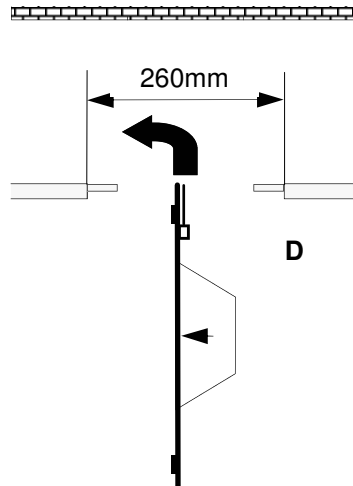

connecting:
 red/brown = - (0V)
 brown = + (100V)

Decke - plafond - ceiling

ACHTUNG:
 Öffnung mindestens 50% !
ATTENTION:
 ouverture de 50% au min. !
OPGELET:
 opening van minimaal 50% !
ATTENTION:
 opening minimum 50% !

Technische Daten

Lautsprecher-System:
 Frequenzbereich:
 Schalldruck (1W/1m):
 Max.Schalldruck (bei 1m):
 Anpassung an 100 V:
 Impedanz an 100 V:
 Leistung niederohmig:
 Impedanz niederohmig:
 Abstrahlwinkel bei -6dB:
 Dimensionen (B x H x T):
 Gewicht:

Caractéristiques techniques

Haut-parleur:
 Bande passante:
 Sensibilité (1W à 1m):
 Niveau sonore maximum (à 1m):
 Adaptation en ligne 100 V:
 Impédance sur transformateur:
 Puissance efficace maximum:
 Impédance directe:
 Angle d'ouverture à -6dB:
 Dimensions (L x H x P):
 Poids:

Technische gegevens

Systeem:
 Frequentiebereik:
 Geluidsdruk (1watt/1meter):
 Max. geluidsdruk (1m):
 Aanpassing aan 100 V:
 Transformator impedantie:
 Vermogen (RMS):
 Impedantie excl. trafo:
 Openingshoek (-6dB):
 Afmeting (B x H x D):
 Gewicht: