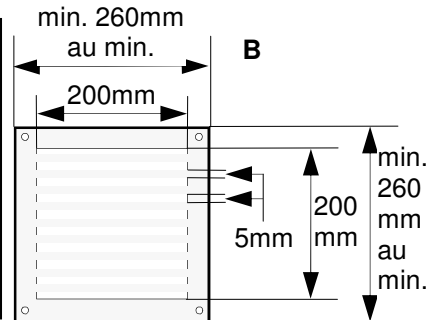

connecting:
 red/brown = - (0V)
 brown = + (100V)

Decke - plafond - ceiling

ACHTUNG:
 Öffnung mindestens 50% !
ATTENTION:
 ouverture de 50% au min. !
OPGELET:
 opening van minimaal 50% !
ATTENTION:
 opening minimum 50% !

Technische Daten

Lautsprecher-System:
 Frequenzbereich:
 Schalldruck (1W/1m):
 Max.Schalldruck (bei 1m):
 Anpassung an 100 V:
 Impedanz an 100 V:
 Leistung niederohmig:
 Impedanz niederohmig:
 Abstrahlwinkel bei -6dB:
 Dimensionen (B x H x T):
 Gewicht:

Caractéristiques techniques

Haut-parleur:
 Bande passante:
 Sensibilité (1W à 1m):
 Niveau sonore maximum (à 1m):
 Adaptation en ligne 100 V:
 Impédance sur transformateur:
 Puissance efficace maximum:
 Impédance directe:
 Angle d'ouverture à -6dB:
 Dimensions (L x H x P):
 Poids:

Technische gegevens

Systeem:
 Frequentiebereik:
 Geluidsdruk (1watt/1meter):
 Max. geluidsdruk (1m):
 Aanpassing aan 100 V:
 Transformator impedantie:
 Vermogen (RMS):
 Impedantie excl. trafo:
 Openingshoek (-6dB):
 Afmeting (B x H x D):
 Gewicht: