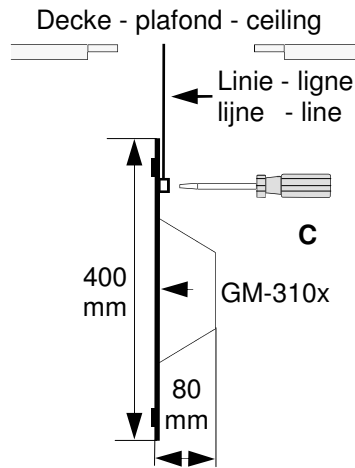

Decken-Einbaulautsprecher
Haut-parleur à encastrer dans plafond

Inbouw-plafondluidspreker **GM-3100**
Ceiling build in loudspeaker **GM-3108**

Werkzeug:
 - Schraubenzieher Gr.1
 - Abisolier-Werkzeug

Anschluss:
 rot/braun = - (0V)
 braun = + (100V)

Outils:
 - tournevis no.1
 - pince à dénuder

Raccordement:
 rouge/brun = - (0V)
 brun = +(100V)

gereedschap:
 - schroevendraaier gr.1
 - striptang

aansluiting:
 rood/bruin = - (0V)
 bruin = + (100V)

tools:
 - screwdriver nr.1
 - isolation removing tool

connecting:
 red/brown = - (0V)
 brown = + (100V)

Decke - plafond - ceiling

ACHTUNG:
 Öffnung mindestens 50% !
ATTENTION:
 ouverture de 50% au min. !
OPGELET:
 opening van minimaal 50% !
ATTENTION:
 opening minimum 50% !

Technische Daten

Lautsprecher-System:
 Frequenzbereich:
 Schalldruck (1W/1m):
 Max.Schalldruck (bei 1m):
 Anpassung an 100 V:
 Impedanz an 100 V:
 Leistung niederohmig:
 Impedanz niederohmig:
 Abstrahlwinkel bei -6dB:
 Dimensionen (B x H x T):
 Gewicht: