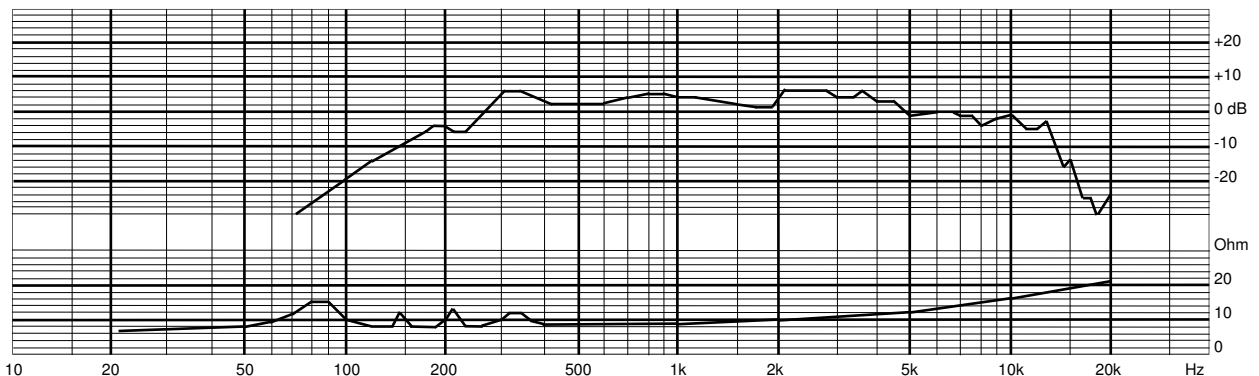

Technical specifications

Loudspeaker:
Frequency response:
Sensitivity (1W at 1m):
Max. sound level (at 1m):
Adaptation on 100 V line:
Transformer impedance:
Maximum nominal power:
Nominal impedance:
Coverage angle at -6dB:
Dimensions (W x H x D):
Weight: