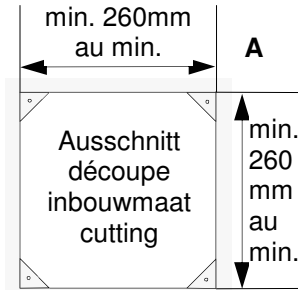

Decken-Einbaulautsprecher
Haut-parleur à encastrer dans plafond

Inbouw-plafondluidspreker **GM-3100**
Ceiling build in loudspeaker **GM-3108**

Werkzeug:
 - Schraubenzieher Gr.1
 - Abisolier-Werkzeug

Anschluss:
 rot/braun = - (0V)
 braun = + (100V)

Outils:
 - tournevis no.1
 - pince à dénuder

Raccordement:
 rouge/brun = - (0V)
 brun = +(100V)

gereedschap:
 - schroevendraaier gr.1
 - striptang

aansluiting:
 rood/bruin = - (0V)
 bruin = + (100V)

tools:
 - screwdriver nr.1
 - isolation removing tool

connecting:
 red/brown = - (0V)
 brown = + (100V)

Decke - plafond - ceiling

ACHTUNG:
 Öffnung mindestens 50% !
ATTENTION:
 ouverture de 50% au min. !
OPGELET:
 opening van minimaal 50% !
ATTENTION:
 opening minimum 50% !

Technische Daten

Lautsprecher-System:
 Frequenzbereich:
 Schalldruck (1W/1m):
 Max.Schalldruck (bei 1m):
 Anpassung an 100 V:
 Impedanz an 100 V:
 Leistung niederohmig:
 Impedanz niederohmig:
 Abstrahlwinkel bei -6dB:
 Dimensionen (B x H x T):
 Gewicht: