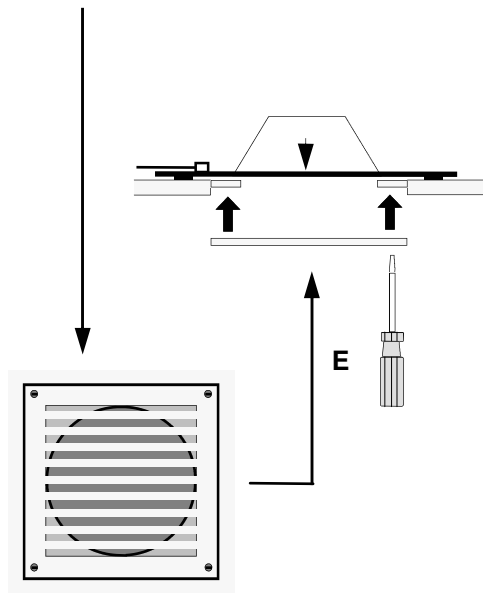

Decken-Einbaulautsprecher
Haut-parleur à encastrer dans plafond

Inbouw-plafondluidspreker **GM-3100**
Ceiling build in loudspeaker **GM-3108**

Werkzeug:
 - Schraubenzieher Gr.1
 - Abisolier-Werkzeug

Anschluss:
 rot/braun = - (0V)
 braun = + (100V)

Outils:
 - tournevis no.1
 - pince à dénuder

Raccordement:
 rouge/brun = - (0V)
 brun = +(100V)

gereedschap:
 - schroevendraaier gr.1
 - striptang

aansluiting:
 rood/bruin = - (0V)
 bruin = + (100V)

tools:
 - screwdriver nr.1
 - isolation removing tool

connecting:
 red/brown = - (0V)
 brown = + (100V)

Decke - plafond - ceiling

ACHTUNG:
 Öffnung mindestens 50% !
ATTENTION:
 ouverture de 50% au min. !
OPGELET:
 opening van minimaal 50% !
ATTENTION:
 opening minimum 50% !

Technische Daten

Lautsprecher-System:
 Frequenzbereich:
 Schalldruck (1W/1m):
 Max.Schalldruck (bei 1m):
 Anpassung an 100 V:
 Impedanz an 100 V:
 Leistung niederohmig:
 Impedanz niederohmig:
 Abstrahlwinkel bei -6dB:
 Dimensionen (B x H x T):
 Gewicht: