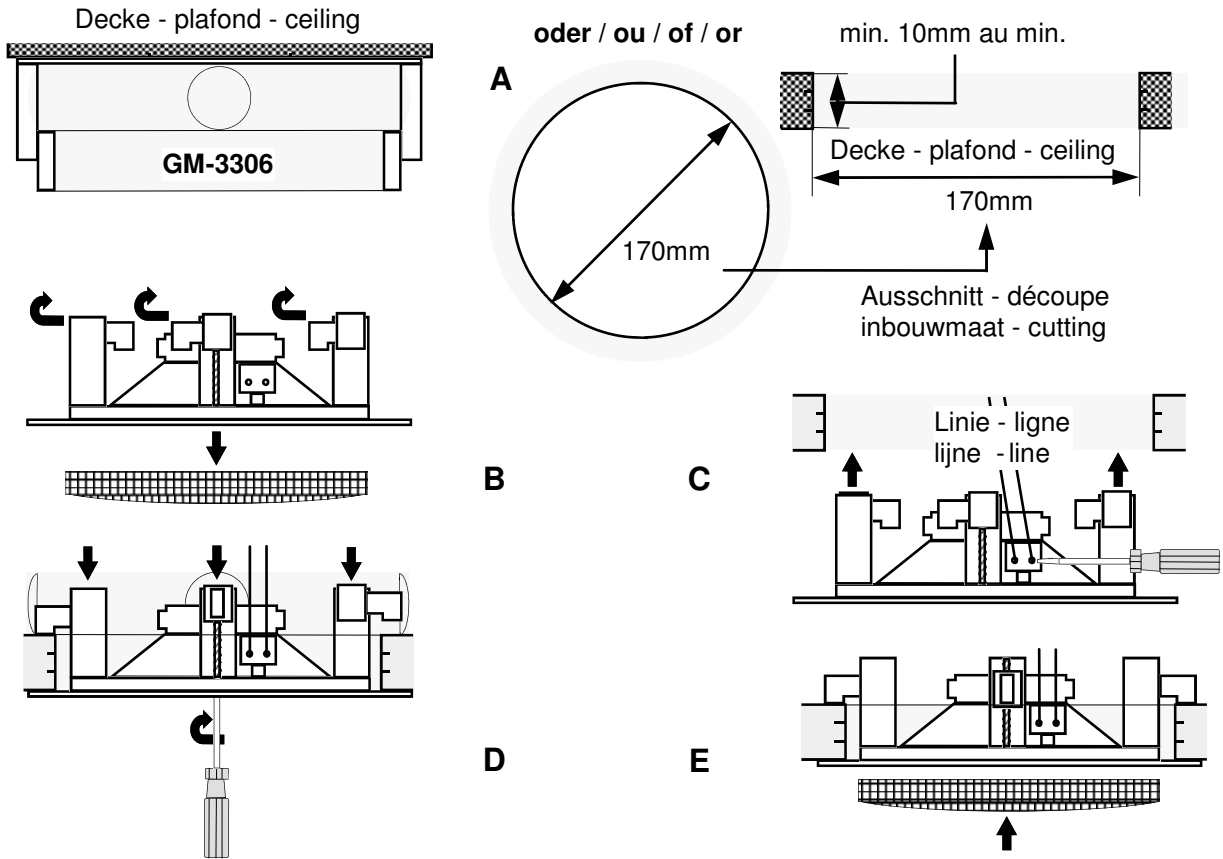

**Anschluss:**

rot = - (0V)  
braun = + (100V)

**Outils:**

- tournevis no.1
- tournevis cruciforme no.2
- pince à dénuder

**Raccordement:**

rouge = - (0V)  
brun = + (100V)

**gereedschap:**

- schroevendraaier gr.1
- kruiskop-schroevendraaier grootte 2
- striptang

**aansluiting:**

rood = - (0V)  
bruin = + (100V)

**tools:**

- screwdriver nr.1
- cross-screwdriver nr. 2
- isolation removing tool

**connecting:**

red = - (0V)  
brown = + (100V)

Technische Daten

Lautsprecher-System:  
Frequenzbereich:  
Schalldruck (1W/1m):  
Max. Schalldruck (bei 1m):  
Anpassung an 100 V:  
Impedanz an 100 V:  
Leistung niederohmig:  
Impedanz niederohmig:  
Abstrahlwinkel bei -6dB:  
Dimensionen (Ø / T):  
Gewicht:

Caractéristiques techniques

Haut-parleur:  
Bande passante:  
Sensibilité (1W à 1m):  
Niveau sonore maximum (à 1m):  
Adaptation en ligne 100 V:  
Impédance sur transformateur:  
Puissance efficace maximum:  
Impédance directe:  
Angle d'ouverture à -6dB:  
Dimensions (Ø / P):  
Poids:

Technische gegevens

Systeem:  
Frequentiebereik:  
Geluidsdruk (1watt/1meter):  
Max. geluidsdruk (1m):  
Aanpassing aan 100 V:  
Transformator impedantie:  
Vermogen (RMS):  
Impedantie excl. trafo:  
Openingshoek (-6dB):  
Afmeting (Ø / D):  
Gewicht: