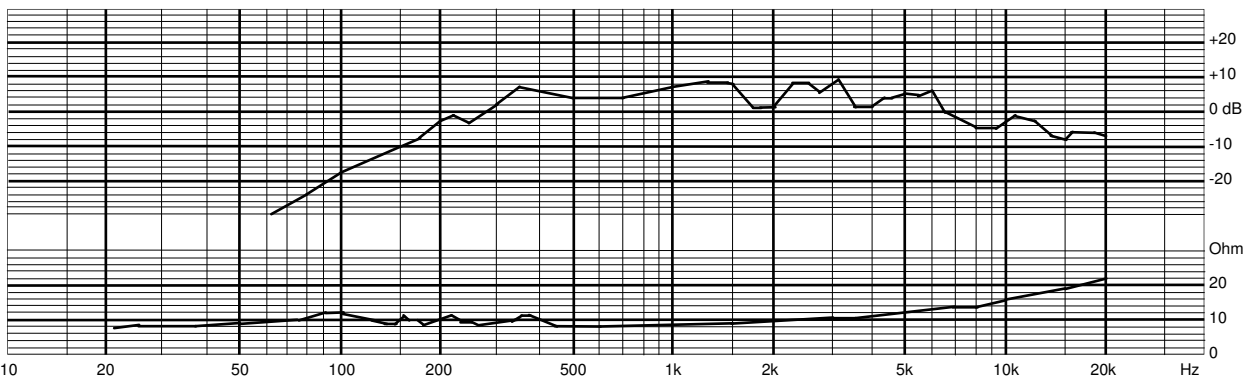

**aansluiting:**

rood = - (0V)  
bruin = + (100V)

**tools:**

- screwdriver nr.1
- cross-screwdriver nr. 2
- isolation removing tool

**connecting:**

red = - (0V)  
brown = + (100V)

Technische Daten

Lautsprecher-System:  
Frequenzbereich:  
Schalldruck (1W/1m):  
Max. Schalldruck (bei 1m):  
Anpassung an 100 V:  
Impedanz an 100 V:  
Leistung niederohmig:  
Impedanz niederohmig:  
Abstrahlwinkel bei -6dB:  
Dimensionen (Ø / T):  
Gewicht:

Caractéristiques techniques

Haut-parleur:  
Bande passante:  
Sensibilité (1W à 1m):  
Niveau sonore maximum (à 1m):  
Adaptation en ligne 100 V:  
Impédance sur transformateur:  
Puissance efficace maximum:  
Impédance directe:  
Angle d'ouverture à -6dB:  
Dimensions (Ø / P):  
Poids:

Technische gegevens

Systeem:  
Frequentiebereik:  
Geluidsdruk (1watt/1meter):  
Max. geluidsdruk (1m):  
Aanpassing aan 100 V:  
Transformator impedantie:  
Vermogen (RMS):  
Impedantie excl. trafo:  
Openingshoek (-6dB):  
Afmeting (Ø / D):  
Gewicht:

Technical specifications

Loudspeaker:  
Frequency response:  
Sensitivity (1W at 1m):  
Max. sound level (at 1m):  
Adaptation on 100 V line:  
Transformer impedance:  
Maximum nominal power:  
Nominal impedance:  
Coverage angle at -6dB:  
Dimensions (Ø / D):  
Weight: