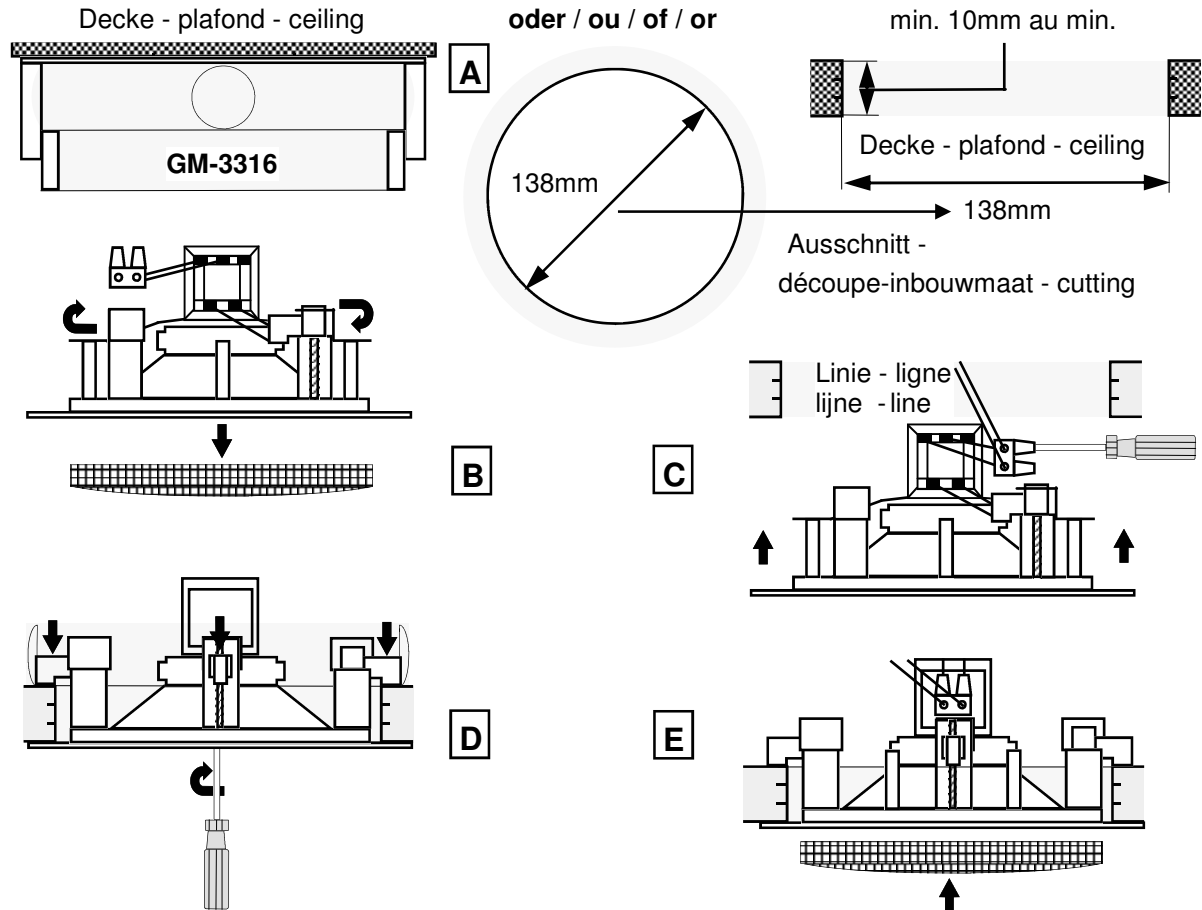

**Anschluss:**

- rot = - (0V)
- braun = + (100V)

**Outils:**

- tournevis no.1
- tournevis cruciforme no.2
- pince à dénuder

**Raccordement:**

- rouge = - (0V)
- brun = + (100V)

**gereedschap:**

- schroevendraaier gr.1
- kruiskop-schroevendraaier grootte 2
- striptang

**aansluiting:**

- rood = - (0V)
- bruin = + (100V)

**tools:**

- screwdriver nr.1
- cross-screwdriver nr. 2
- isolation removing tool

**connecting:**

- red = - (0V)
- brown = + (100V)

Technische Daten	Caractéristiques techniques	Technische gegevens	Technical specifications
Lautsprecher-System:	Haut-parleur:	Systeem:	Loudspeaker:
Frequenzbereich:	Bande passante:	Frequentiebereik:	Frequency response:
Schalldruck (1W/1m):	Sensibilité (1W à 1m):	Geluidsdruk (1watt/1meter):	Sensitivity (1W at 1m):
Max. Schalldruck (bei 1m):	Niveau sonore maximum (à 1m):	Max. geluidsdruk (1m):	Max. sound level (at 1m):
Anpassung an 100 V:	Adaptation en ligne 100 V:	Aanpassing aan 100 V:	Adaptation on 100 V line:
Impedanz an 100 V:	Impédance sur transformateur:	Transformator impedantie:	Transformer impedance:
Leistung niederohmig:	Puissance efficace maximum:	Vermogen (RMS):	Maximum nominal power:
Impedanz niederohmig:	Impédance directe:	Impedantie excl. trafo:	Nominal impedance:
Abstrahlwinkel bei -6dB:	Angle d'ouverture à -6dB:	Openingshoek (-6dB):	Coverage angle at -6dB:
Dimensionen (Ø / T):	Dimensions (Ø / P):	Afmeting (Ø / D):	Dimensions (Ø / D):
Gewicht:	Poids:	Gewicht:	Weight:
			1-Weg/1voie/1-weg/1way
			200 - 20000 Hz
			93.5 dB
			101 dB
			1.5 / 3 / 6 W
			6666 / 3333 / 1666 Ohm
			8.0 W
			8 Ohm
			170°(h) x 170°(v) @ 1KHz
			168 / 100 mm
			0.6 kg