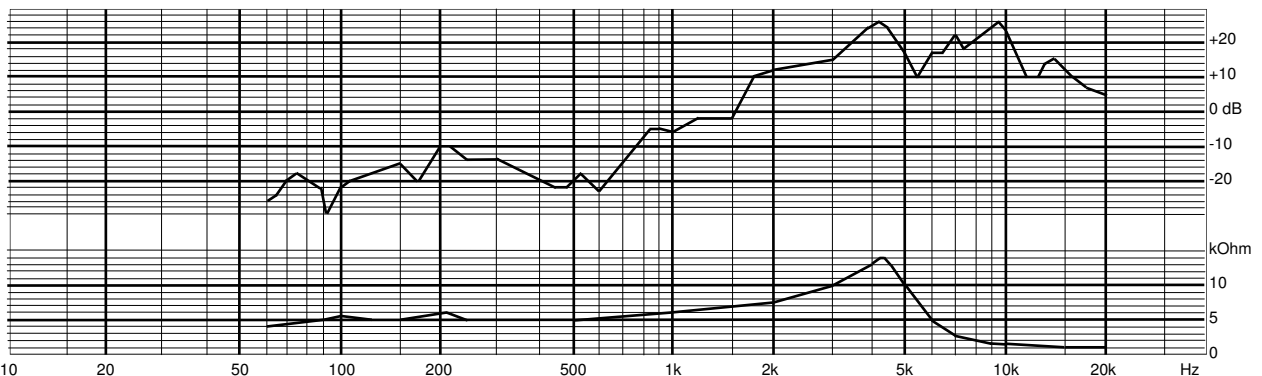

**Anschluss:**

- rot = - (0V)
- braun = + (100V)

**Outils:**

- tournevis no.1
- tournevis cruciforme no.2
- pince à dénuder

**Raccordement:**

- rouge = - (0V)
- brun = + (100V)

**gereedschap:**

- schroevendraaier gr.1
- kruiskop-schroevendraaier grootte 2
- striptang

**aansluiting:**

- rood = - (0V)
- bruin = + (100V)

**tools:**

- screwdriver nr.1
- cross-screwdriver nr. 2
- isolation removing tool

**connecting:**

- red = - (0V)
- brown = + (100V)

Technische Daten	Caractéristiques techniques	Technische gegevens	Technical specifications
Lautsprecher-System:	Haut-parleur:	Systeem:	Loudspeaker:
Frequenzbereich:	Bande passante:	Frequentiebereik:	Frequency response:
Schalldruck (1W/1m):	Sensibilité (1W à 1m):	Geluidsdruk (1watt/1meter):	Sensitivity (1W at 1m):
Max. Schalldruck (bei 1m):	Niveau sonore maximum (à 1m):	Max. geluidsdruk (1m):	Max. sound level (at 1m):
Anpassung an 100 V:	Adaptation en ligne 100 V:	Aanpassing aan 100 V:	Adaptation on 100 V line:
Impedanz an 100 V:	Impédance sur transformateur:	Transformator impedantie:	Transformer impedance:
Leistung niederohmig:	Puissance efficace maximum:	Vermogen (RMS):	Maximum nominal power:
Impedanz niederohmig:	Impédance directe:	Impedantie excl. trafo:	Nominal impedance:
Abstrahlwinkel bei -6dB:	Angle d'ouverture à -6dB:	Openingshoek (-6dB):	Coverage angle at -6dB:
Dimensionen (Ø / T):	Dimensions (Ø / P):	Afmeting (Ø / D):	Dimensions (Ø / D):
Gewicht:	Poids:	Gewicht:	Weight:
			1-Weg/1voie/1-weg/1way
			200 - 20000 Hz
			93.5 dB
			101 dB
			1.5 / 3 / 6 W
			6666 / 3333 / 1666 Ohm
			8.0 W
			8 Ohm
			170°(h) x 170°(v) @ 1KHz
			168 / 100 mm
			0.6 kg