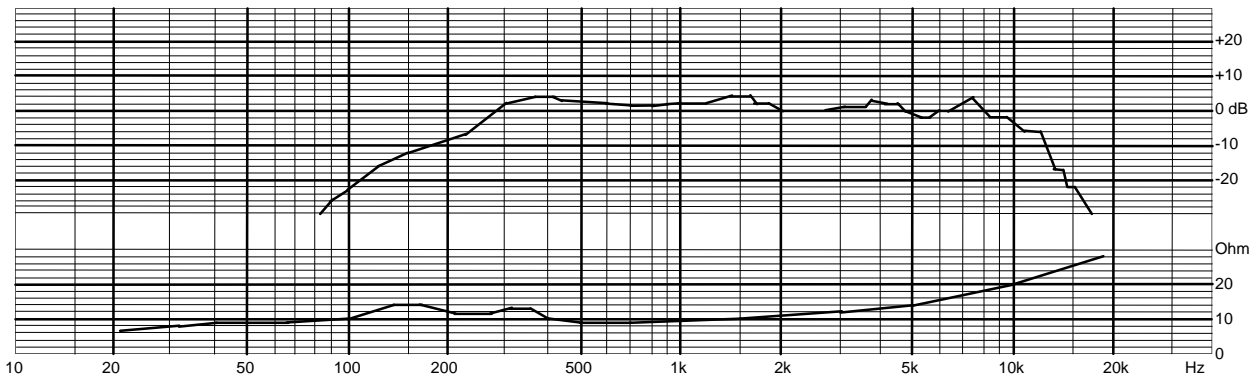

**Technische Daten**

Lautsprecher:  
Frequenzbereich:  
Schalldruck (1W/1m):  
Max. Schalldruck (bei 1m):  
Anpassung an 100 V:  
Impedanz an 100 V:  
Leistung niederohmig:  
Impedanz niederohmig:  
Abstrahlwinkel bei -6dB:  
Dimensionen (Ø x H):  
Gewicht:

**Caractéristiques techniques**

Haut-parleurs:  
Bande passante:  
Sensibilité (1W à 1m):  
Niveau sonore maximum (à 1m):  
Adaptation en ligne 100 V:  
Impédance sur transformateur:  
Puissance efficace maximum:  
Impédance directe:  
Angle d'ouverture à -6dB:  
Dimensions (Ø x H):  
Poids:

**Technische gegevens**

Luidspreker:  
Frequentiebereik:  
Geluidsdruk (1watt/1meter):  
Max. geluidsdruk (1m):  
Aanpassing aan 100 V:  
Transformator impedantie:  
Vermogen (RMS):  
Impedantie excl. trafo:  
Openingshoek (-6dB):  
Afmeting (B x D x H):  
Gewicht:

**Technical specifications**

Loudspeakers:  
Frequency response:  
Sensitivity (1W at 1m):  
Max. sound level (at 1m):  
Adaptation on 100 V line:  
Transformer impedance:  
Maximum nominal power:  
Nominal impedance:  
Coverage angle at -6dB:  
Dimensions (Ø x H):  
Weight: