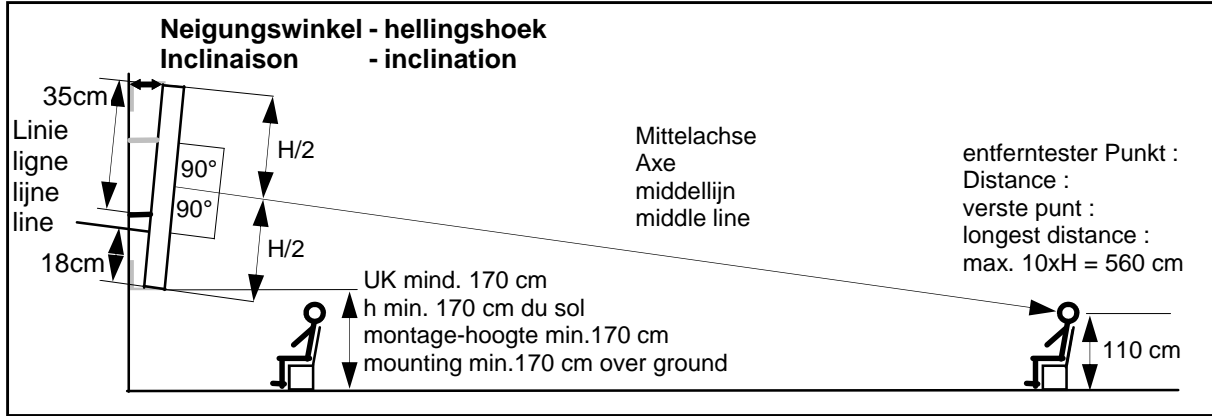

- bleu = - (0V)
- brun = + (100V)

**aansluitkabel:**

- blauw = - (0V)
- bruin = + (100V)

**connecting cable:**

- blue = - (0V)
- brown = + (100V)

**Montage - montage**  
**Montage - mounting**

**Ansicht von oben - vue de dessus**  
**bovenaanzicht - look down**

**Technische Daten**

Lautsprecher:  
Frequenzbereich:  
Schalldruck (1W/1m):  
Max. Schalldruck (bei 1m):  
Anpassung an 100 V:  
Impedanz an 100 V:  
Leistung niederohmig:  
Impedanz niederohmig:  
Abstrahlwinkel bei -6dB:  
Dimensionen (Ø x H):  
Gewicht:

**Caractéristiques techniques**

Haut-parleurs:  
Bande passante:  
Sensibilité (1W à 1m):  
Niveau sonore maximum (à 1m):  
Adaptation en ligne 100 V:  
Impédance sur transformateur:  
Puissance efficace maximum:  
Impédance directe:  
Angle d'ouverture à -6dB:  
Dimensions (Ø x H):  
Poids:

**Technische gegevens**

Luidspreker:  
Frequentiebereik:  
Geluidsdruk (1watt/1meter):  
Max. geluidsdruk (1m):  
Aanpassing aan 100 V:  
Transformator impedantie:  
Vermogen (RMS):  
Impedantie excl. trafo:  
Openingshoek (-6dB):  
Afmeting (B x D x H):  
Gewicht: