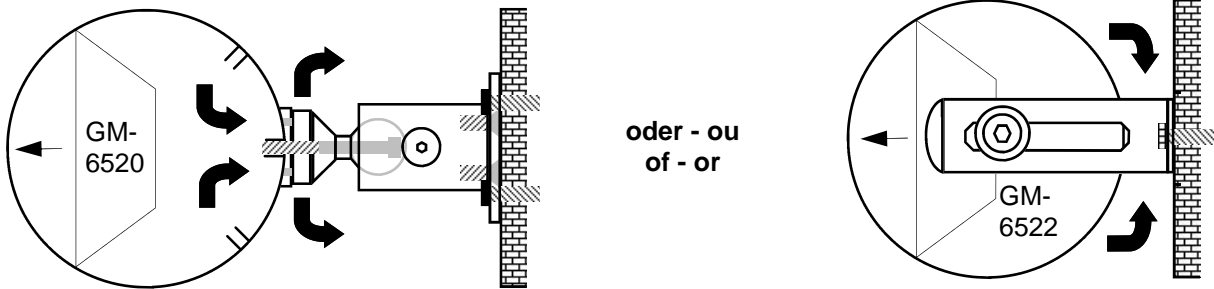

**gereedschap:**

- inbussleutel 4mm
- inbussleutel 5mm
- striptang

**tools:**

- Allen key 4mm
- Allen key 5mm
- isolation removing tool

**Anschlusskabel:**

- blau = - (0V)
- braun = + (100V)

**Câble de raccordement:**

- bleu = - (0V)
- brun = + (100V)

**aansluitkabel:**

- blauw = - (0V)
- bruin = + (100V)

**connecting cable:**

- blue = - (0V)
- brown = + (100V)

**Montage - montage**  
**Montage - mounting**

**Ansicht von oben - vue de dessus**  
**bovenaanzicht - look down**

**Technische Daten**

Lautsprecher:  
Frequenzbereich:  
Schalldruck (1W/1m):  
Max. Schalldruck (bei 1m):  
Anpassung an 100 V:  
Impedanz an 100 V:  
Leistung niederohmig:  
Impedanz niederohmig:  
Abstrahlwinkel bei -6dB:  
Dimensionen (Ø x H):  
Gewicht: