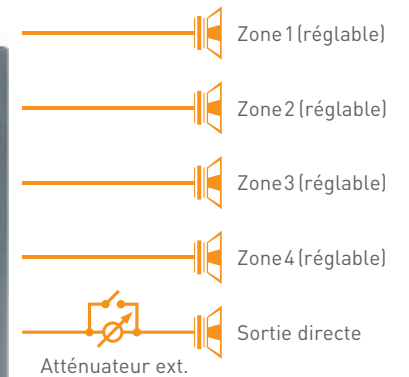

Au Choix:

Compact-S Centrale - Universelle

La Compact-S centrale universelle se prête de manière optimale pour des applications dans des espaces de vente, cabinet Médicaux, cafés, du plus petit jusqu'au local moyen; partout où la musique d'ambiance est souhaitée seule ou en combinaison avec des appels. Le principe modulaire de la Compact S permet une adaptation du système pour tous les besoins. Du module radio à l'interface téléphonique jusqu'à la transmission vocale avec le pupitre microphone numérique dans 4 zones différentes. Les étages d'amplification numériques de 50 watts jusqu'à 250 watts avec la technique 100 V ouvrent la possibilité de traiter, de sonoriser aussi de plus grands espaces (locaux), cela sans restrictions grâce au placement et à la combinaison de différents modèles de haut-parleurs.

Appel individuelle / Diffusion musicale par zones

L'option d'appel sélectif permet d'effectuer des annonces au micro individuellement dans chaque zone, par l'intermédiaire du pupitre micro numérique, réf. APS-305. Cela permet par exemple d'appeler des personnes dans le stock sans que ces appels soient audibles dans la zone de vente. De même, les pupitres micro numérique APS-305 permettent d'activer ou de désactiver la diffusion de musique d'ambiance par zones. Dans un cabinet médical par ex., cela permet, grâce à une commande simple et centralisée, de diffuser la musique d'ambiance à partir de la réception dans les différentes pièces.

Interface téléphone

L'interface téléphone est prévu pour le branchement direct d'une ligne téléphonique analogique destinée aux annonces à partir d'un téléphone quelconque. Si cette ligne téléphonique est appelée par un poste interne ou externe, le module la connecte automatiquement à l'amplificateur. Après l'annonce par l'intermédiaire du téléphone, le module met automatiquement fin à la connexion. Ceci autorise l'utilisation d'un téléphone quelconque en qualité de microphone d'annonce et offre ainsi une flexibilité maximale à un coût très faible.

Module CD - USB - SD - Player

Ce module permet la lecture de différents formats de mémorisation (CD-R, CD-RW, MP3 et WMA). Il y a un port USB, un slot SD-Card ainsi qu'un lecteur CD. La fonction Pitch-control permet de régler la vitesse. Grâce à ce module, il est possible de diffuser un large choix de musique dans différentes zones.

Module tuner numérique

D'encombrement faible, le module tuner numérique est monté directement dans la centrale et séduit par son utilisation extrêmement simple. La musique d'ambiance est ainsi diffusée en continu. Il est possible de mémoriser jusqu'à 40 stations FM manuellement ou via un PC dans l'EEPROM.

Musique d'attente