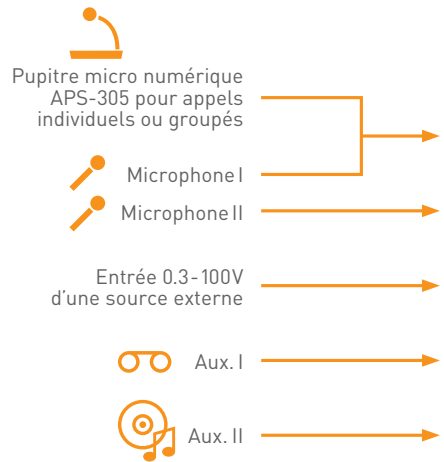

Au Choix:

Compact-S Centrale - Universelle

La Compact-S centrale universelle se prête de manière optimale pour des applications dans des espaces de vente, cabinet Médicaux, cafés, du plus petit jusqu'au local moyen; partout où la musique d'ambiance est souhaitée seule ou en combinaison avec des appels. Le principe modulaire de la Compact S permet une adaptation du système pour tous les besoins. Du module radio à l'interface téléphonique jusqu'à la transmission vocale avec le pupitre microphone numérique dans 4 zones différentes. Les étages d'amplification numériques de 50 watts jusqu'à 250 watts avec la technique 100 V ouvrent la possibilité de traiter, de sonoriser aussi de plus grands espaces (locaux), cela sans restrictions grâce au placement et à la combinaison de différents modèles de haut-parleurs.

Appel individuelle / Diffusion musicale par zones

L'option d'appel sélectif permet d'effectuer des annonces au micro individuellement dans chaque zone, par l'intermédiaire du pupitre micro numérique, réf. APS-305. Cela permet par exemple d'appeler des personnes dans le stock sans que ces appels soient audibles dans la zone de vente. De même, les pupitres micro numérique APS-305 permettent d'activer ou de désactiver la diffusion de musique d'ambiance par zones. Dans un cabinet médical par ex., cela permet, grâce à une commande simple et centralisée, de diffuser la musique d'ambiance à partir de la réception dans les différentes pièces.

Interface téléphone

L'interface téléphone est prévu pour le branchement direct d'une ligne téléphonique analogique destinée aux annonces à partir d'un téléphone quelconque. Si cette ligne téléphonique est appelée par un poste interne ou externe, le module la connecte automatiquement à l'amplificateur. Après l'annonce par l'intermédiaire du téléphone, le module met automatiquement fin à la connexion. Ceci autorise l'utilisation d'un téléphone quelconque en qualité de microphone d'annonce et offre ainsi une flexibilité maximale à un coût très faible.

Module CD - USB - SD - Player

Ce module permet la lecture de différents formats de mémorisation (CD-R, CD-RW, MP3 et WMA). Il y a un port USB, un slot SD-Card ainsi qu'un lecteur CD. La fonction Pitch-control permet de régler la vitesse. Grâce à ce module, il est possible de diffuser un large choix de musique dans différentes zones.

Module tuner numérique

D'encombrement faible, le module tuner numérique est monté directement dans la centrale et séduit par son utilisation extrêmement simple. La musique d'ambiance est ainsi diffusée en continu. Il est possible de mémoriser jusqu'à 40 stations FM manuellement ou via un PC dans l'EEPROM.

Musique d'attente