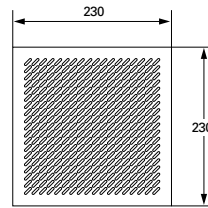

- GM-3400: 6 Watt, mit Trafo 100-V, weiss
 6 watts, avec transfo. 100 V, blanc
- GM-3408: dito., jedoch ohne Trafo, 8 Ohm
 id., mais sans transfo., 8 ohms
- GM-3410: 10/15 Watt, Hi-Fi Koaxial-
 Lautsprecher mit Trafo 100-V
 10/15 watts, haut-parleur coaxial
 Hi-Fi avec transfo. 100 V
- GM-3418: dito., jedoch ohne Trafo, 8 Ohm
 id., mais sans transfo., 8 ohms
- GM-3406: Einlasskasten, 8-eckig, separat
 boîtier d'encastrement vide, séparé
- GM-0001: Mehrpreis für wasserdampfbest. Ausf.
 Plus value pour exécution résistante
 à la vapeur

Einbautiefe nur 80 mm
 Profondeur minimale
 80 mm

Loch-Ausschnitt
 alle Modelle = ø 195 mm
 Découpage tous
 les modèles = ø 195 mm

- GM-3500: 6 Watt, mit Trafo 100-V, weiss
 6 watts, avec transfo. 100 V, blanc
- GM-3508: dito., jedoch ohne Trafo, 8 Ohm
 id., mais sans transfo., 8 ohms
- GM-3510: 10/15 Watt, Hi-Fi Koaxial-
 Lautsprecher mit Trafo 100-V
 10/15 watts, haut-parleur coaxial
 Hi-Fi avec transfo. 100 V
- GM-3518: dito., jedoch ohne Trafo, 8 Ohm
 id., mais sans transfo., 8 ohms
- GM-3506: Einlasskasten, 8-eckig, separat
 boîtier d'encastrement vide, séparé
- GM-0001: Mehrpreis für wasserdampfbest. Ausf.
 Plus value pour exécution résistante
 à la vapeur