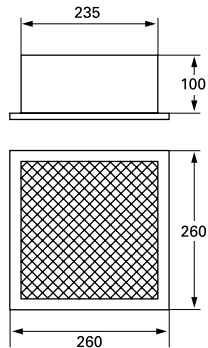

Einbautiefe nur 80 mm
 Profondeur minimale
 80 mm

Loch-Ausschnitt
 alle Modelle = ø 195 mm
 Découpage tous
 les modèles = ø 195 mm

- GM-3500: 6 Watt, mit Trafo 100-V, weiss
 6 watts, avec transfo. 100 V, blanc
- GM-3508: dito., jedoch ohne Trafo, 8 Ohm
 id., mais sans transfo., 8 ohms
- GM-3510: 10/15 Watt, Hi-Fi Koaxial-
 Lautsprecher mit Trafo 100-V
 10/15 watts, haut-parleur coaxial
 Hi-Fi avec transfo. 100 V
- GM-3518: dito., jedoch ohne Trafo, 8 Ohm
 id., mais sans transfo., 8 ohms
- GM-3506: Einlasskasten, 8-eckig, separat
 boîtier d'encastrement vide, séparé
- GM-0001: Mehrpreis für wasserdampfbest. Ausf.
 Plus value pour exécution résistante
 à la vapeur

Einbautiefe nur 80 mm
 Profondeur minimale
 80 mm

- GM-4000: 6 Watt, mit Trafo 100-V, Schallwand
 6 watts, avec transfo. 100 V, baffle
- GM-4008: dito., jedoch ohne Trafo, 8 Ohm
 id., mais sans transfo., 8 ohms
- GM-4010: 10/15 Watt Hi-Fi Koaxial-
 Lautsprecher mit Trafo 100-V
 10/15 watts, haut-parleur coaxial
 Hi-Fi avec transfo. 100 V
- GM-4018: dito., jedoch ohne Trafo, 8 Ohm
 id., mais sans transfo., 8 ohms
- GM-4006: Einlasskasten zu GM-4000/4010
 boîtier d'encastrement pour GM-4000/4010
- GM-4007: Frontgitter, weiss, zu GM-4000/4010
 grille frontale, blanche, pour GM-4000/4010
- GM-0001: Mehrpreis für wasserdampfbest. Ausf.
 prix suppl. pour exécution résist. à la vapeur