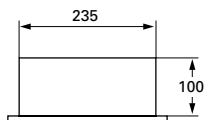

GM-4000: 6 watt, inclusief 100 V. trafo,
uitvoering: vierkant, kleur: wit

6 Watt, mit Trafo 100-V, Schallwand

GM-4008: Gelijk aan GM-4000, excl. trafo, 8 ohm
dito., jedoch ohne Trafo, 8 Ohm

GM-4010: 10/15 watt, Hi-Fi coaxiaal luidspreker,
uitvoering: vierkant, incl. 100 V. trafo
*10/15 Watt Hi-Fi Koaxial-
Lautsprecher mit Trafo 100-V*

GM-4018: Gelijk aan GM-4010, excl. trafo, 8 ohm
dito., jedoch ohne Trafo, 8 Ohm

GM-4006: Optie: inbouw klankkast t.b.v.
GM-4000/4010
Einlasskasten zu GM-4000/4010

GM-4007: Frontpaneel, wit, t.b.v.
GM-4000/4010
Frontgitter, weiss, zu GM-4000/4010

GM-0001: Meerprijs voor waterdamp-
bestendige uitvoering
*Mehrprijs für wasserdampfbest.
Ausführung*

GM-4100: 6 watt, inclusief 100 V. trafo, met
frontpaneel: rechthoekig, kleur: wit
*6 Watt, mit Trafo 100-V,
inkl. Frontgitter, weiss*

GM-4108: Gelijk aan GM-4100, excl. 100 V. trafo,
met frontpaneel, kleur: wit
*6 Watt, ohne Trafo, 8 Ohm,
inkl. Frontgitter, weiss*

GM-4106: Optie: inbouw klankkast t.b.v.
GM-4100 / 4108
Einlasskasten zu GM-4100/4108

GM-0001: Meerprijs voor waterdamp-
bestendige uitvoering
*Mehrprijs für wasserdampfbest.
Ausführung*