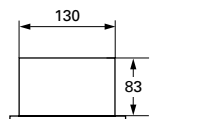

Wichtigste Eigenschaften:

- *sehr gute Wiedergabequalität - hoher Wirkungsgrad*
- *Frontgitter sehr solid, ballsicher*
- *Standardfarbe = weiss (RAL 9010)*
- *praktisch alle Modelle in 6 Watt oder 10/15 Watt Hi-Fi Ausführung (Koaxial-Lautsprecher), sowie in wasserdampfbeständiger Ausführung lieferbar*
- *jegliche Spezialfarbe (RAL-Code) gegen kleinen Aufpreis (je nach Stückzahl) kurzfristig lieferbar*

Belangrijke eigenschappen:

- **Zeer goede geluidsweergave - hoog rendement.**
- **Frontpaneel van metaal, zeer solide, tegen vandalisme.**
- **Standaard kleur = wit (RAL-9010)**
- **Bijna alle modellen zijn in een 6 watt of een 10/15 watt Hi-Fi uitvoering (coaxiaal luidspreker), en in een waterdamp-bestendige uitvoering leverbaar.**
- **Elke speciale kleur (volgens RAL-Code) is tegen een geringe meerprijs op korte termijn leverbaar.**