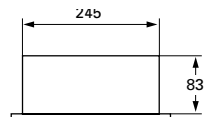

Wichtigste Eigenschaften:

- *sehr gute Wiedergabequalität - hoher Wirkungsgrad*
- *Frontgitter sehr solid, ballsicher*
- *Standardfarbe = weiss (RAL 9010)*
- *praktisch alle Modelle in 6 Watt oder 10/15 Watt Hi-Fi Ausführung (Koaxial-Lautsprecher), sowie in wasserdampfbeständiger Ausführung lieferbar*
- *jegliche Spezialfarbe (RAL-Code) gegen kleinen Aufpreis (je nach Stückzahl) kurzfristig lieferbar*

Belangrijke eigenschappen:

- **Zeer goede geluidsweergave - hoog rendement.**
- **Frontpaneel van metaal, zeer solide, tegen vandalisme.**
- **Standaard kleur = wit (RAL-9010)**
- **Bijna alle modellen zijn in een 6 watt of een 10/15 watt Hi-Fi uitvoering (coaxiaal luidspreker), en in een waterdamp-bestendige uitvoering leverbaar.**
- **Elke speciale kleur (volgens RAL-Code) is tegen een geringe meerprijs op korte termijn leverbaar.**