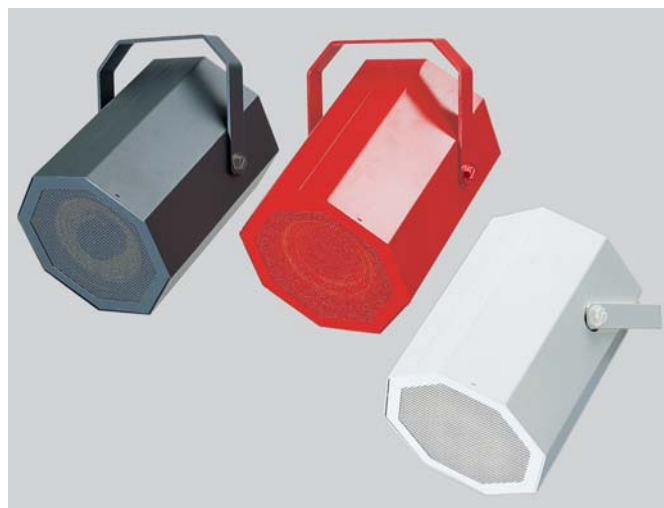

GM-6020: 20/30 Watt, mit Hi-Fi Koaxial-Lautsprecher, Trafo 100-V, Ganzmetallausführung, 8-eckig, weiss
20/30 watts, avec haut-parleur coaxial Hi-Fi, transfo. 100 V, exécution en métal, octogonal, blanc

GM-0005: Mehrpreis für wetterfeste Ausführung
plus value pour exécution résistante aux intempéries

GM-0003: Mehrpreis für spez. Farbe, RAL-Code
prix suppl. pour couleur spéciale, code RAL

GM-6030: 15/25 Watt, mit Hi-Fi Koaxial-Lautsprecher, Trafo 100-V, Kunststoffgehäuse, rund, Farbe weiss wetterfeste Ausführung
15/25 watts, avec haut-parleur coaxial Hi-Fi, transfo. 100 V, exécution en ABS, cylindrique, blanc résistante aux intempéries

- Excellente restitution sonore (musique et parole), grâce au nouveau haut-parleur coaxial Hi-Fi
- Grande puissance et très haut rendement dans des dimensions raisonnables, avec un design attractif
- Exécution en métal = non inflammable (GM-6020)
- Tous les modèles également en exécution résistante aux intempéries (membrane Keflar)
- Livré avec fourche d'orientation universelle pour un montage simple sur mur, plafond etc.
- Couleur standard = blanche (RAL 9010). Toute couleur spéciale (code RAL) livrable rapidement, petit supplément de prix selon nombre

Wichtigste Eigenschaften

- Dank neuem Hi-Fi Koaxial-Lautsprecher geeignet für erstklassige Musik- und Sprachwiedergabe
- Hohe Leistung, hoher Wirkungsgrad bei gleichzeitig rel. kleinen Dimensionen in modernem Design
- Ganzmetallausführung – weitgehend feuerfest, rostfrei
- Alle Modelle auch in wetterfester Ausführung (Keflar-Membrane)
- Lieferung inkl. Bef. Bügel für universelle Montage an Wand oder Decke
- Standardfarbe weiss (RAL-9010). Jeglicher Farbton (RAL-Code) gegen kleinen Aufpreis (je nach Stückzahl) kurzfristig lieferbar