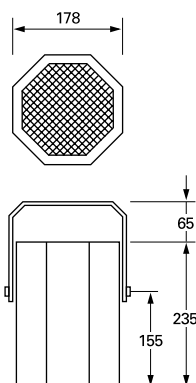

GM-6020: 20/30 Watt, mit Hi-Fi Koaxial-Lautsprecher, Trafo 100-V, Ganzmetallausführung, 8-eckig, weiss
20/30 watts, avec haut-parleur coaxial Hi-Fi, transfo. 100 V, exécution en métal, octogonal, blanc

GM-6028: dito., jedoch ohne Trafo 100-V, 8 Ohm id., mais sans transfo. 100 V, 8 ohms

GM-6010: kleineres Modell 10/15 Watt, 130/180 mm, sonst analog GM-6020
modèle plus petit, 10/15 watts, 130/180 mm, sinon id. GM-6020

GM-0005: Mehrpreis für wetterfeste Ausführung
plus value pour exécution résistante aux intempéries

GM-0003: Mehrpreis für spez. Farbe, RAL-Code
prix suppl. pour couleur spéciale, code RAL