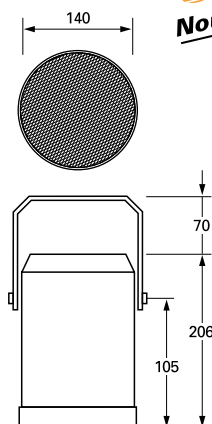

GM-6030: 15/25 Watt, mit Hi-Fi Koaxial-Lautsprecher, Trafo 100-V, Kunststoffgehäuse, rund, Farbe weiss wetterfeste Ausführung
15/25 watts, avec haut-parleur coaxial Hi-Fi, transfo. 100 V, exécution en ABS, cylindrique, blanc résistante aux intempéries

GM-6038: dito., jedoch ohne Trafo 100-V, 8 Ohm id., mais sans transfo. 100 V, 8 ohms

GM-0003: Mehrpreis für spez. Farbe, RAL-Code
prix suppl. pour couleur spéciale, code RAL

gm
Neuheit
Nouveauté