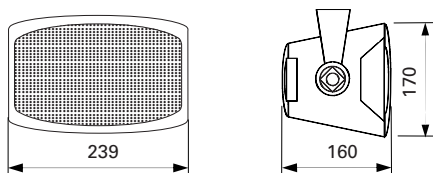

**GM-8110** 30/50 Watt, 2-Weg, Hi-Fi, mit Trafo 100-V und solidem Frontgitter  
30/50 watts, 2 voies, Hi-Fi, avec transfo, 100 V et grille solide

Lieferung inkl. universellem Metallbügel oder Kugelgelenk für flexible Wand- und Deckenmontage

Livré avec fixation métallique universelle ou rotule de fixation pour montage plafond ou mur

**GM-8120** 35/60 Watt, 2-Weg, Hi-Fi, mit Trafo 100-V und solidem Frontgitter  
35/60 watts, 2 voies, Hi-Fi, avec transfo, 100 V et grille solide