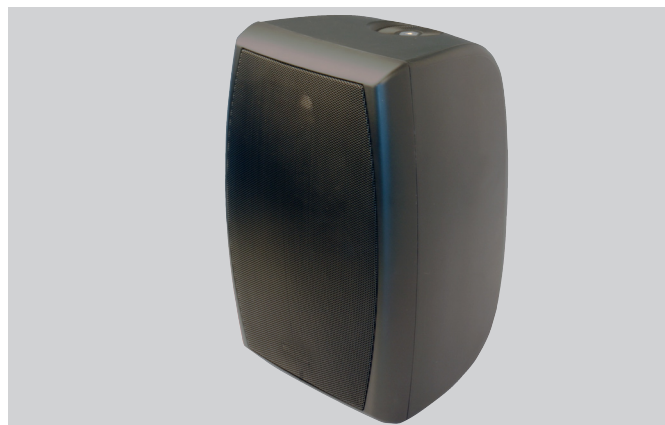

**GM-8110** 30/50 Watt, 2-Weg, Hi-Fi, mit Trafo 100-V und solidem Frontgitter  
30/50 watts, 2 voies, Hi-Fi, avec transfo, 100 V et grille solide

Lieferung inkl. universellem Metallbügel oder Kugelgelenk für flexible Wand- und Deckenmontage

Livré avec fixation métallique universelle ou rotule de fixation pour montage plafond ou mur

**GM-8120** 35/60 Watt, 2-Weg, Hi-Fi, mit Trafo 100-V und solidem Frontgitter  
35/60 watts, 2 voies, Hi-Fi, avec transfo, 100 V et grille solide

Lieferung inkl. universellem Metallbügel oder Kugelgelenk für flexible Wand- und Deckenmontage

Livré avec fixation métallique universelle ou rotule de fixation pour montage plafond ou mur

**GM-8130** 45/75 Watt, 2-Weg, Hi-Fi, mit Trafo, 100-V und solidem Frontgitter  
45/75 watts, 2 voies, Hi-Fi, avec transfo, 100 V et grille solide

### Caractéristiques les plus importantes

- **Systeme compact Hi-Fi, 2 voies, pour montage apparent**
- **Excellente restitution de la musique et de la parole, respectivement de 40/50 à 20000 Hz**
- **Grande puissance et très haut rendement**
- **Montage très simple et très rapide**
- **Grille très solide (anti-choc)**
- **Couleur standard = blanche (RAL 9010) et noir (RAL 9005)**
- **Toute couleur spéciale (code RAL) livrable rapidement, petit suppl. de prix selon nombre**