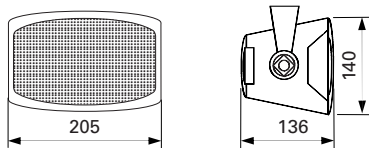

**GM-8110** 30/50 Watt, 2-Weg, Hi-Fi, mit Trafo 100-V und solidem Frontgitter  
30/50 watts, 2 voies, Hi-Fi, avec transfo, 100 V et grille solide

Lieferung inkl. universellem Metallbügel oder Kugelgelenk für flexible Wand- und Deckenmontage

Livré avec fixation métallique universelle ou rotule de fixation pour montage plafond ou mur

**GM-8120** 35/60 Watt, 2-Weg, Hi-Fi, mit Trafo 100-V und solidem Frontgitter  
35/60 watts, 2 voies, Hi-Fi, avec transfo, 100 V et grille solide