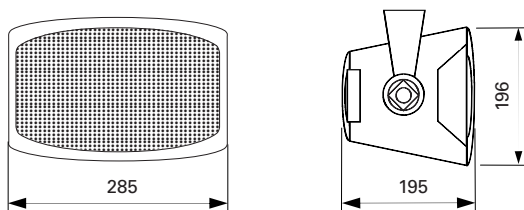

**GM-8110** 30/50 Watt, 2-Weg, Hi-Fi, mit Trafo 100-V und solidem Frontgitter  
30/50 watts, 2 voies, Hi-Fi, avec transfo, 100 V et grille solide

Lieferung inkl. universellem Metallbügel oder Kugelgelenk für flexible Wand- und Deckenmontage

Livré avec fixation métallique universelle ou rotule de fixation pour montage plafond ou mur

**GM-8120** 35/60 Watt, 2-Weg, Hi-Fi, mit Trafo 100-V und solidem Frontgitter  
35/60 watts, 2 voies, Hi-Fi, avec transfo, 100 V et grille solide

Lieferung inkl. universellem Metallbügel oder Kugelgelenk für flexible Wand- und Deckenmontage

Livré avec fixation métallique universelle ou rotule de fixation pour montage plafond ou mur

**GM-8130** 45/75 Watt, 2-Weg, Hi-Fi, mit Trafo, 100-V und solidem Frontgitter  
45/75 watts, 2 voies, Hi-Fi, avec transfo, 100 V et grille solide