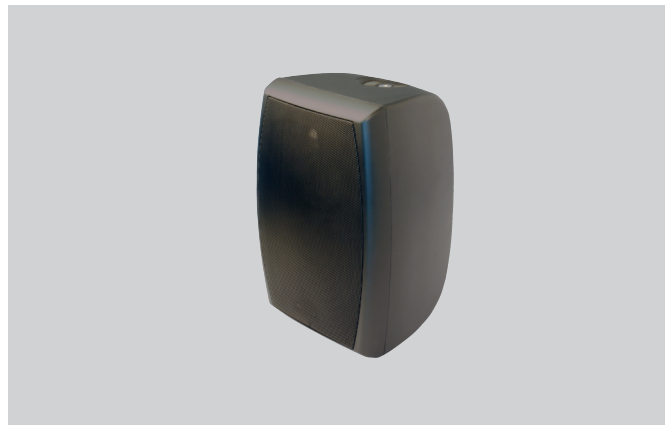

**GM-8110** 30/50 Watt, 2-Weg, Hi-Fi, mit Trafo 100-V und solidem Frontgitter  
30/50 watts, 2 voies, Hi-Fi, avec transfo, 100 V et grille solide

Lieferung inkl. universellem Metallbügel oder Kugelgelenk für flexible Wand- und Deckenmontage

Livré avec fixation métallique universelle ou rotule de fixation pour montage plafond ou mur

**GM-8120** 35/60 Watt, 2-Weg, Hi-Fi, mit Trafo 100-V und solidem Frontgitter  
35/60 watts, 2 voies, Hi-Fi, avec transfo, 100 V et grille solide

Lieferung inkl. universellem Metallbügel oder Kugelgelenk für flexible Wand- und Deckenmontage

Livré avec fixation métallique universelle ou rotule de fixation pour montage plafond ou mur

**GM-8130** 45/75 Watt, 2-Weg, Hi-Fi, mit Trafo, 100-V und solidem Frontgitter  
45/75 watts, 2 voies, Hi-Fi, avec transfo, 100 V et grille solide

### Caractéristiques les plus importantes

- **Systeme compact Hi-Fi, 2 voies, pour montage apparent**
- **Excellente restitution de la musique et de la parole, respectivement de 40/50 à 20000 Hz**
- **Grande puissance et très haut rendement**
- **Montage très simple et très rapide**
- **Grille très solide (anti-choc)**
- **Couleur standard = blanche (RAL 9010) et noir (RAL 9005)**
- **Toute couleur spéciale (code RAL) livrable rapidement, petit suppl. de prix selon nombre**