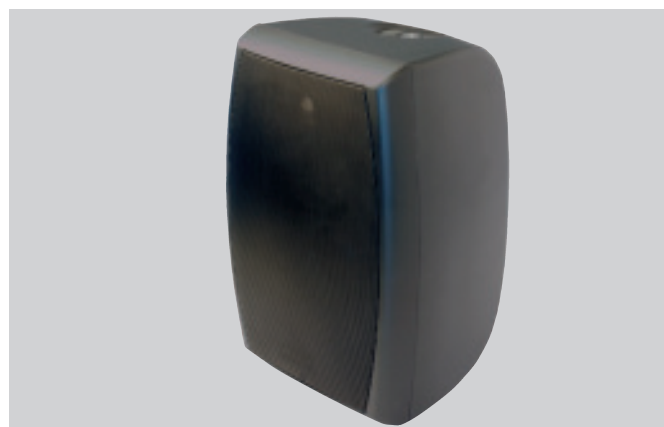

Wichtigste Eigenschaften

- Hi-Fi Kompakt-System, 2-Weg, für AP-Montage, Wand oder Decke
- Erstklassige Wiedergabequalität von Musik und Sprache (Frequenzbereich 40, bzw. 50–20000 Hz)
- Hohe Leistung, sehr hoher Wirkungsgrad
- Sehr einfache und schnelle Montage
- Frontgitter schlagfest (ballsicher)
- Standardfarbe = weiss (RAL 9010 und schwarz (RAL 9005)
- Jegliche Spezialfarbe (RAL-Code) gegen kleinen Aufpreis (je nach Stückzahl) kurzfristig lieferbar

Belangrijkste eigenschappen:

- Hi-Fi compact 2-weg systeem, geschikt voor opbouw-montage tegen wand of plafond
- Eerste klas geluidswaardering van muziek en spraak (frequentiebereik: 40, resp. 50-20.000 Hz.)
- Zeer hoge prestatie met een zeer hoog rendement
- Zeer eenvoudige en snelle montage
- Frontpaneel slagvast tegen vandalisme
- Standaard kleur = wit (RAL-9010) of zwart (RAL-9005)
- Ook leverbaar, tegen een geringe meerprijs, in een andere RAL kleur