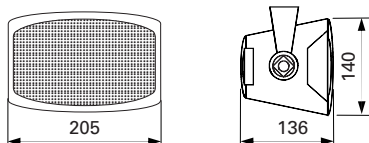

GM-8110 GM-8110:30/50 watt, 2-weg Hi-Fi systeem, inclusief 100 V trafo en een solide frontpaneel.
30/50 Watt, 2-Weg, Hi-Fi, mit Trafo 100-V und solidem Frontgitter

Levering incl. universele metalen beugel of kogelscharnier voor flexibele wand- of plafondmontage

Lieferung inkl. universellem Metallbügel oder Kugelgelenk für flexible Wand- und Deckenmontage

GM-8120 GM-8120:35/60 watt, 2-weg Hi-Fi systeem, inclusief 100 V trafo en een solide frontpaneel
35/60 Watt, 2-Weg, Hi-Fi, mit Trafo 100-V und solidem Frontgitter