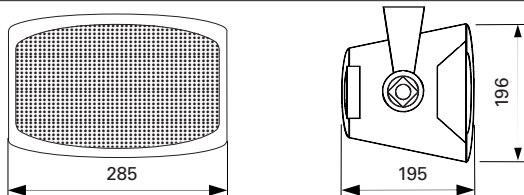

GM-8110 GM-8110:30/50 watt, 2-weg Hi-Fi systeem, inclusief 100 V trafo en een solide frontpaneel.
30/50 Watt, 2-Weg, Hi-Fi, mit Trafo 100-V und solidem Frontgitter

Levering incl. universele metalen beugel of kogelscharnier voor flexibele wand- of plafondmontage

Lieferung inkl. universellem Metallbügel oder Kugelgelenk für flexible Wand- und Deckenmontage

GM-8120 GM-8120:35/60 watt, 2-weg Hi-Fi systeem, inclusief 100 V trafo en een solide frontpaneel
35/60 Watt, 2-Weg, Hi-Fi, mit Trafo 100-V und solidem Frontgitter

Levering incl. universele metalen beugel of kogelscharnier voor flexibele wand- of plafondmontage

Lieferung inkl. universellem Metallbügel oder Kugelgelenk für flexible Wand- und Deckenmontage

GM-8130 GM-8130:45/75 watt, 2-weg Hi-Fi systeem, inclusief 100 V trafo en een solide frontpaneel
45/75 Watt, 2-Weg, Hi-Fi, mit Trafo, 100-V und solidem Frontgitter