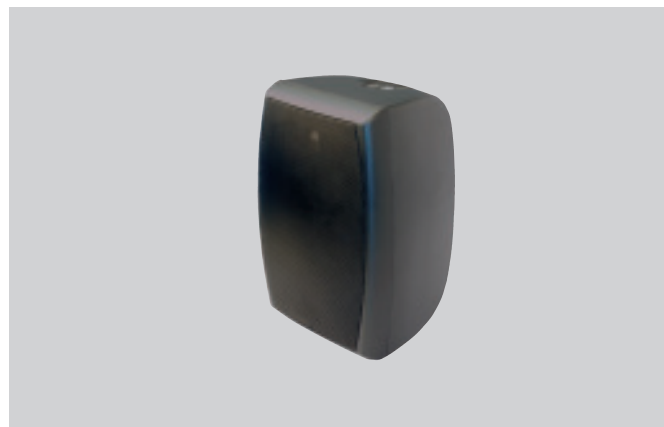

GM-8110 GM-8110:30/50 watt, 2-weg Hi-Fi systeem, inclusief 100 V trafo en een solide frontpaneel.
30/50 Watt, 2-Weg, Hi-Fi, mit Trafo 100-V und solidem Frontgitter

Levering incl. universele metalen beugel of kogelscharnier voor flexibele wand- of plafondmontage

Lieferung inkl. universellem Metallbügel oder Kugelgelenk für flexible Wand- und Deckenmontage

GM-8120 GM-8120:35/60 watt, 2-weg Hi-Fi systeem, inclusief 100 V trafo en een solide frontpaneel
35/60 Watt, 2-Weg, Hi-Fi, mit Trafo 100-V und solidem Frontgitter

Levering incl. universele metalen beugel of kogelscharnier voor flexibele wand- of plafondmontage

Lieferung inkl. universellem Metallbügel oder Kugelgelenk für flexible Wand- und Deckenmontage

GM-8130 GM-8130:45/75 watt, 2-weg Hi-Fi systeem, inclusief 100 V trafo en een solide frontpaneel
45/75 Watt, 2-Weg, Hi-Fi, mit Trafo, 100-V und solidem Frontgitter

- Hi-Fi Kompakt-System, 2-Weg, für AP-Montage, Wand oder Decke
- Erstklassige Wiedergabequalität von Musik und Sprache (Frequenzbereich 40, bzw. 50–20000 Hz)
- Hohe Leistung, sehr hoher Wirkungsgrad
- Sehr einfache und schnelle Montage
- Frontgitter schlagfest (ballsicher)
- Standardfarbe = weiss (RAL 9010 und schwarz (RAL 9005)
- Jegliche Spezialfarbe (RAL-Code) gegen kleinen Aufpreis (je nach Stückzahl) kurzfristig lieferbar