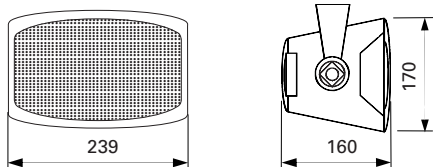

GM-8110 GM-8110:30/50 watt, 2-weg Hi-Fi systeem, inclusief 100 V trafo en een solide frontpaneel.
30/50 Watt, 2-Weg, Hi-Fi, mit Trafo 100-V und solidem Frontgitter

Levering incl. universele metalen beugel of kogelscharnier voor flexibele wand- of plafondmontage

Lieferung inkl. universellem Metallbügel oder Kugelgelenk für flexible Wand- und Deckenmontage

GM-8120 GM-8120:35/60 watt, 2-weg Hi-Fi systeem, inclusief 100 V trafo en een solide frontpaneel
35/60 Watt, 2-Weg, Hi-Fi, mit Trafo 100-V und solidem Frontgitter