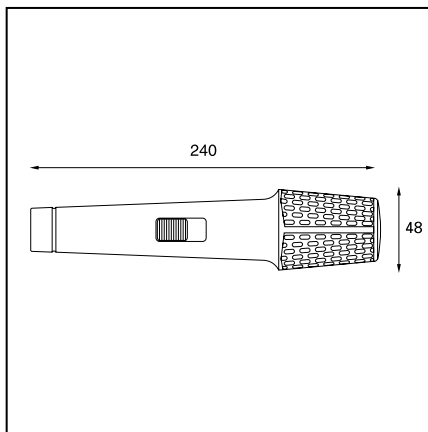

- Pour des appels, messages etc.
- Avec bouton poussoir
- Retransmission fidèle et chaude de la parole
- Présentation élégante, noir
- Livré avec câble Etiro, connecteur DIN 5-pôles ou XLR 5-pôles et fixation murale

- Für Durchsagen, Mitteilungen, Aufrufe usw.
- Mit Sprechtaete
- Sehr gute und natürliche Wiedergabequalität
- Elegante schwarze Ausführung
- Lieferung inkl. Etiro-Kabel, Stecker DIN 5-pol. oder XLR 5-pol. und Wandhalter

### Caractéristiques techniques

Impédance	350 ohms
Caractéristique	Directivité cardioïde
Courbe de réponse	50 - 18 000 Hz
Sensibilité	1,5 mV/PA ± 3 dB
Dimensions	240 mm, Ø 48 mm
Poids	150 g

### Technische Daten

Impedanz	350 Ohm
Richtcharakteristik	Niere
Übertragungsbereich	50 - 18 000 Hz
Empfindlichkeit	1,5 mV/PA ± 3 dB
Dimensionen	240 mm, Ø 48 mm
Gewicht	150 g