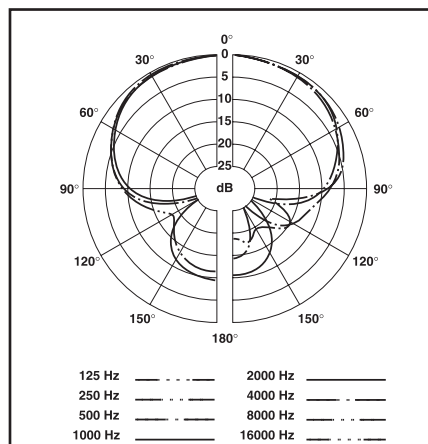

Le SM-58 est un microphone de studio avec une directivité cardioïde garantissant d'excellentes qualités de transmission musique et parole. Une suspension élastique par ressorts métalliques insensibles à la chaleur et un filtre coupe-bas incorporé donnent une insensibilité exceptionnelle aux bruits de frottement. Interrupteur arrêt-marche incorporé.

Zusätzlich ist es mit einem absolut geräuschlosen Reed-Schalter ausgerüstet.

Caractéristiques techniques

Bande passante	50 ... 15000 Hz
Directivité	Cardioïde
Impédance électrique à 1000 Hz	250 ohms
Bobine de compensation ronflement, filtre anti-choc et filtre coupe-bas	incorporés
Fiche femelle nécessaire	XLR-3pol.
Dimensions	Longeur 162mm, Ø 51mm
Poids	298 g

Technische Daten

Übertragungsbereich	50 ... 15 000 Hz
Richtcharakteristik	Niere
Elektrische Impedanz bei 1000 Hz	250 Ohm
Brummkompensationsspule, Trittschallfilter und Poppschutz	eingebaut
Anschlusskupplung erforderlich	3-pol XLR
Abmessungen	Länge 162 mm, Ø 51 mm
Gewicht	298 g