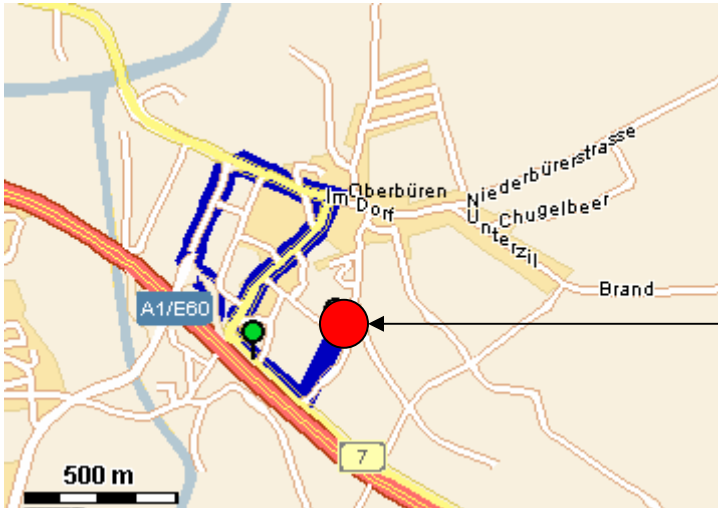

Firmenstandort

Ausfahrt Oberbüren
G+M Elektronik AG